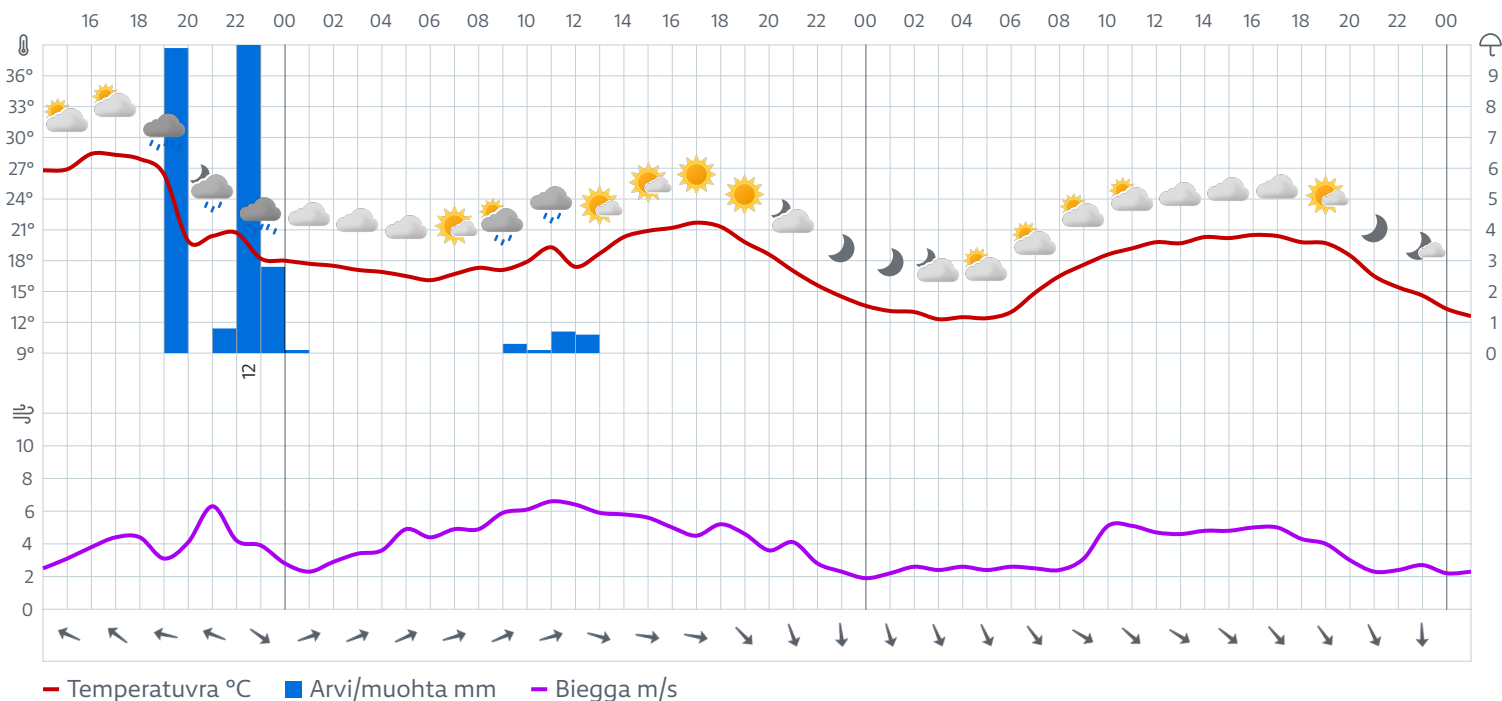

Dálkedieđáhus deike: Lomnice nad Popelkou

Meteogramma Gea. 21. b. tii. 14:00 – Gea. 24. b. tii. 01:00

Be. gea. 21. b.

Lá. gea. 22. b.

So. gea. 23. b.

Guhkesáiggedieđáhus gea. 21. b. – gea. 28. b.

	00-12	12-00	Maks./min. temperatuvra	Arvi/Muohta mm	Maks./min. biegga m/s
Be. gea. 21. b.			28° / 18°	25	6 / 2
Lá. gea. 22. b.			22° / 14°	2,1	6 / 3
So. gea. 23. b.			21° / 12°		5 / 2
Vu./má. gea. 24. b.			23° / 10°		3 / 1
Ma./di. gea. 25. b.			24° / 13°		4 / 2
Ga. gea. 26. b.			25° / 16°	0,1	4 / 3
Du. gea. 27. b.			27° / 16°		4 / 2
Be. gea. 28. b.			25° / 14°	1,2	3 / 1