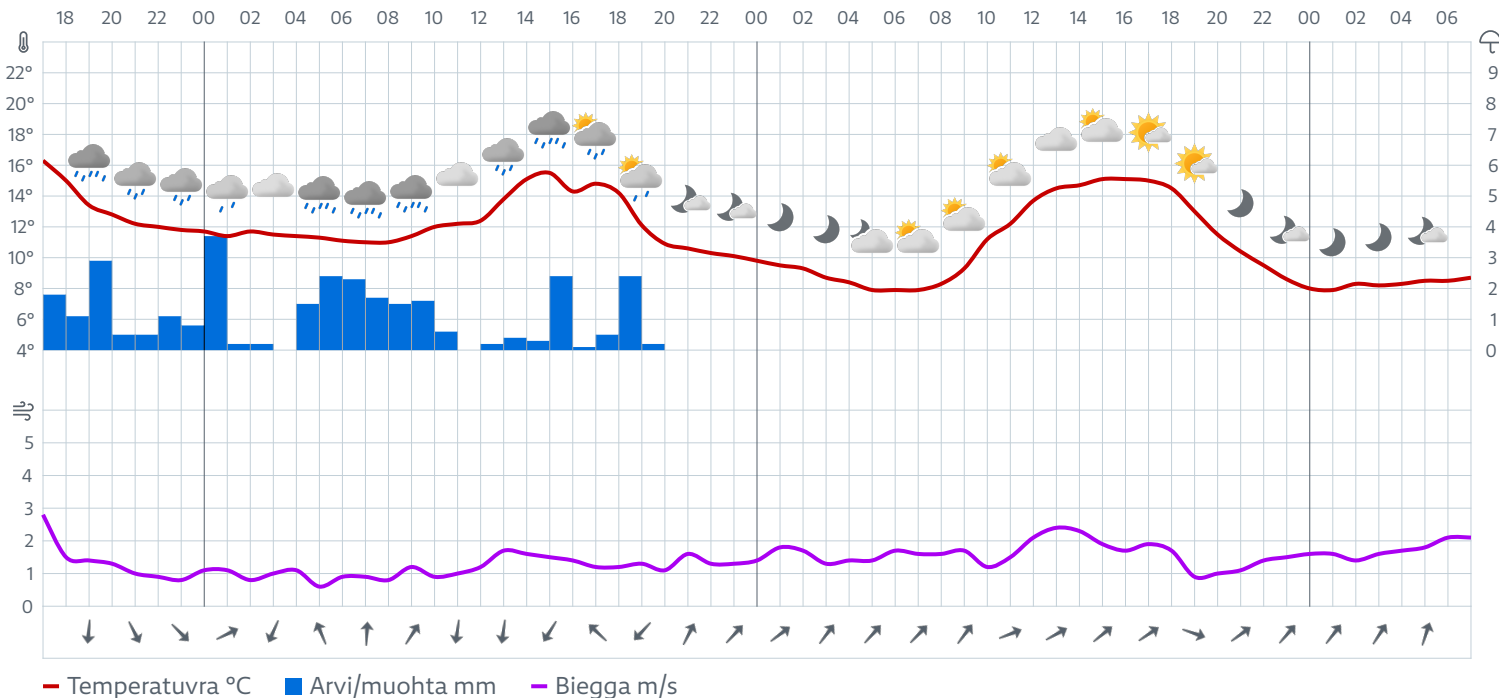

Dálkedieđáhus deike: Lans-en-Vercors

Meteogramma Čak. 22. b. tii. 17:00 – Čak. 25. b. tii. 07:00

So. čak. 22. b. Vu./má. čak. 23. b.

Ma./di. čak. 24. b.

Ga. čak. 25. b.

Guhkesáiggedieđáhus čak. 22. b. – čak. 29. b.

	00-12	12-00	Maks./min. temperatuvra	Arvi/Muohta mm	Maks./min. bieggá m/s
So. čak. 22. b.			16° / 12°	8,7	3 / 1
Vu./má. čak. 23. b.			16° / 10°	23	1 / 1
Ma./di. čak. 24. b.			15° / 8°	0,4	2 / 1
Ga. čak. 25. b.			17° / 8°	4	4 / 2
Du. čak. 26. b.			19° / 11°	29	5 / 1
Be. čak. 27. b.			15° / 5°	1,1	3 / 1
Lá. čak. 28. b.			10° / 4°	2	2 / 1
So. čak. 29. b.			8° / 3°	1	3 / 2