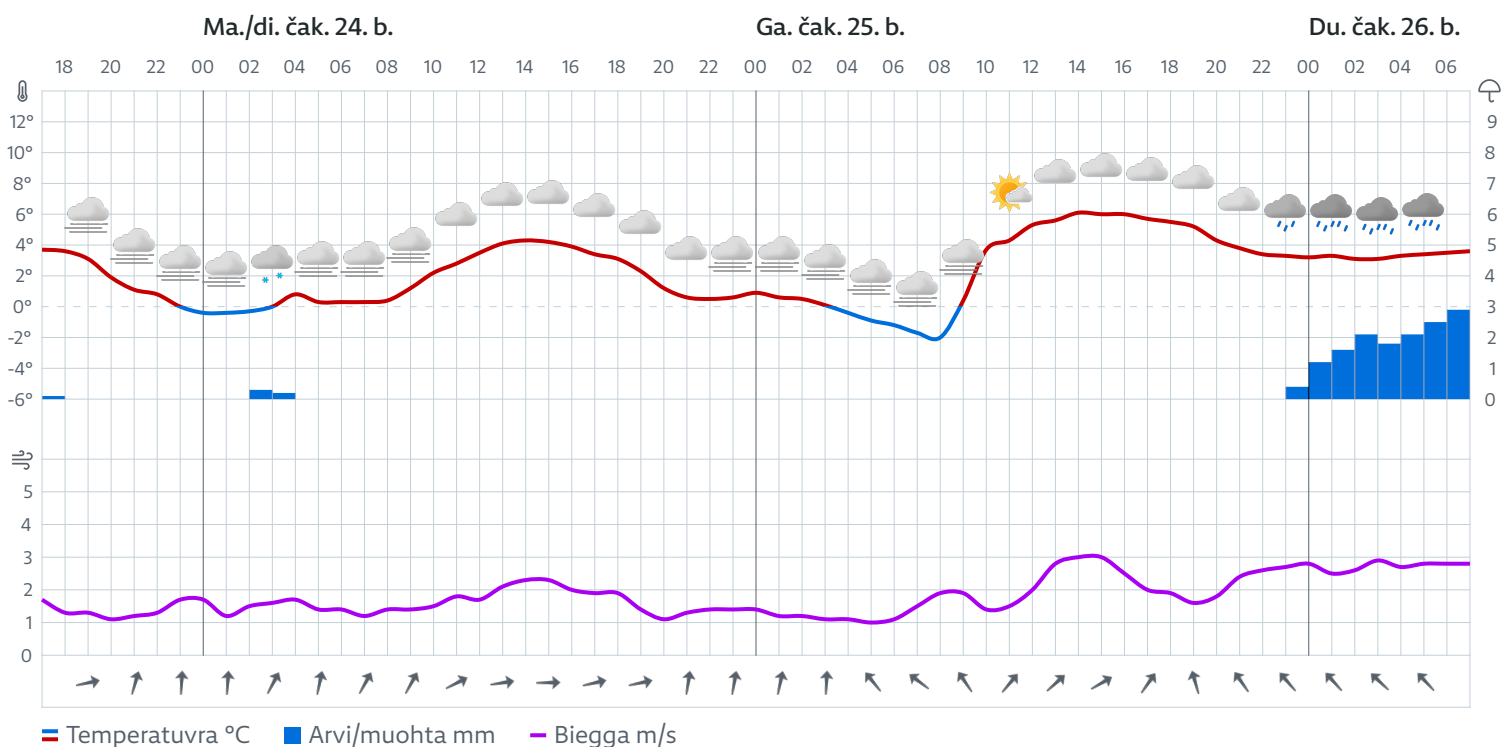

Dálkediđáhhus deike: Mont Blanc

Meteogramma Čak. 23. b. tii. 17:00 – Čak. 26. b. tii. 07:00

Guhkesáiggediđáhhus čak. 23. b. – čak. 30. b.

	00-12	12-00	Maks./min. temperatuvra	Arvi/Muohta mm	Maks./min. bieggá m/s
Vu./má. čak. 23. b.			4° / 0°	0,2	2 / 1
Ma./di. čak. 24. b.			4° / 0°	0,6	2 / 1
Ga. čak. 25. b.			6° / -2°	0,5	2 / 1
Du. čak. 26. b.			7° / 2°	61	3 / 1
Be. čak. 27. b.			4° / -2°	3,4	3 / 1
Lá. čak. 28. b.			0° / -4°	7	1 / 1
So. čak. 29. b.			3° / -7°		1 / 0
Vu./má. čak. 30. b.			9° / -2°	0,5	1 / 0