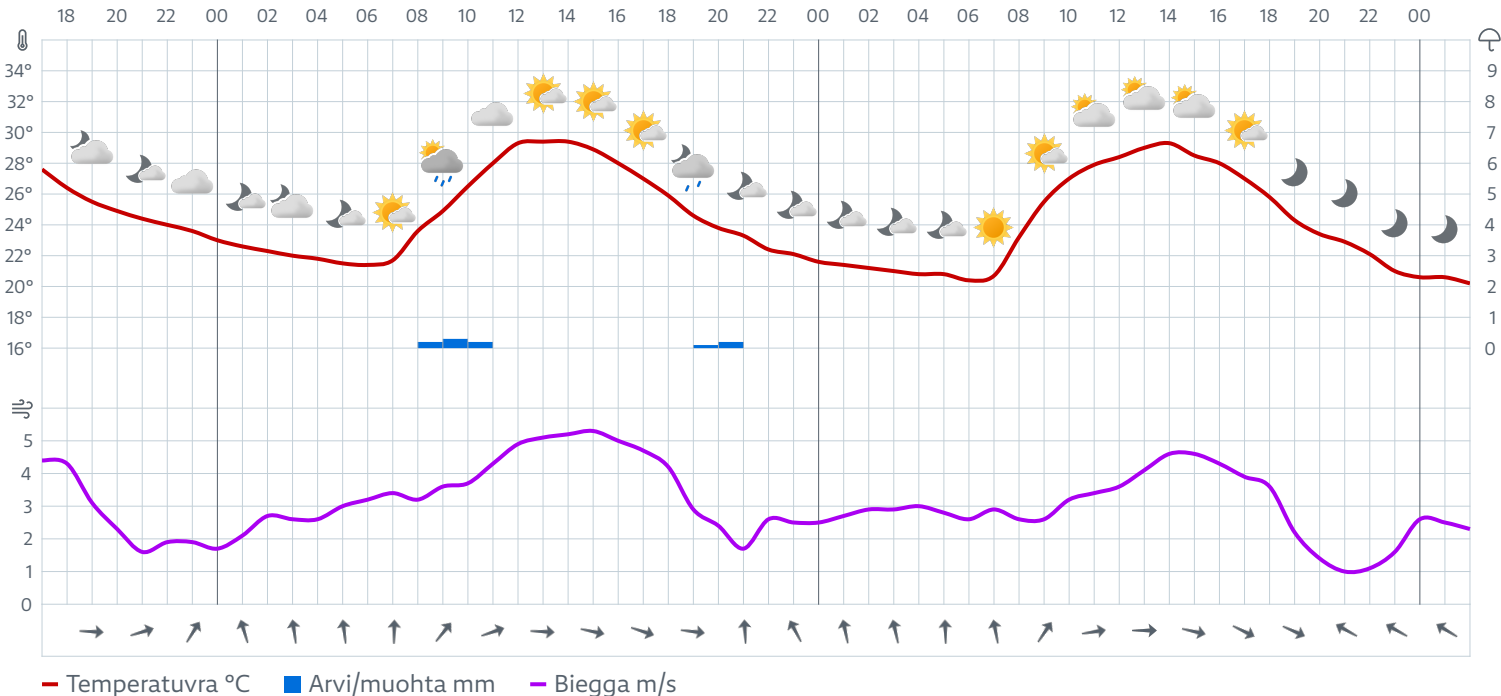

## Meteogramma Čak. 21. b. tii. 17:00 – Čak. 24. b. tii. 02:00

Lá. čak. 21. b. So. čak. 22. b.

Vu./má. čak. 23. b.

## Guhkesáiggediđáhhus čak. 21. b. – čak. 28. b.

	00-12	12-00	Maks./min. temperatuvra	Arvi/Muohta mm	Maks./min. bieggá m/s
Lá. čak. 21. b.			29° / 24°		4 / 2
So. čak. 22. b.			29° / 21°	1,4	5 / 2
Vu./má. čak. 23. b.			29° / 20°	0,2	4 / 3
Ma./di. čak. 24. b.			31° / 19°		4 / 2
Ga. čak. 25. b.			31° / 20°		4 / 2
Du. čak. 26. b.			32° / 21°		4 / 1
Be. čak. 27. b.			31° / 20°		4 / 1
Lá. čak. 28. b.			31° / 21°		4 / 0