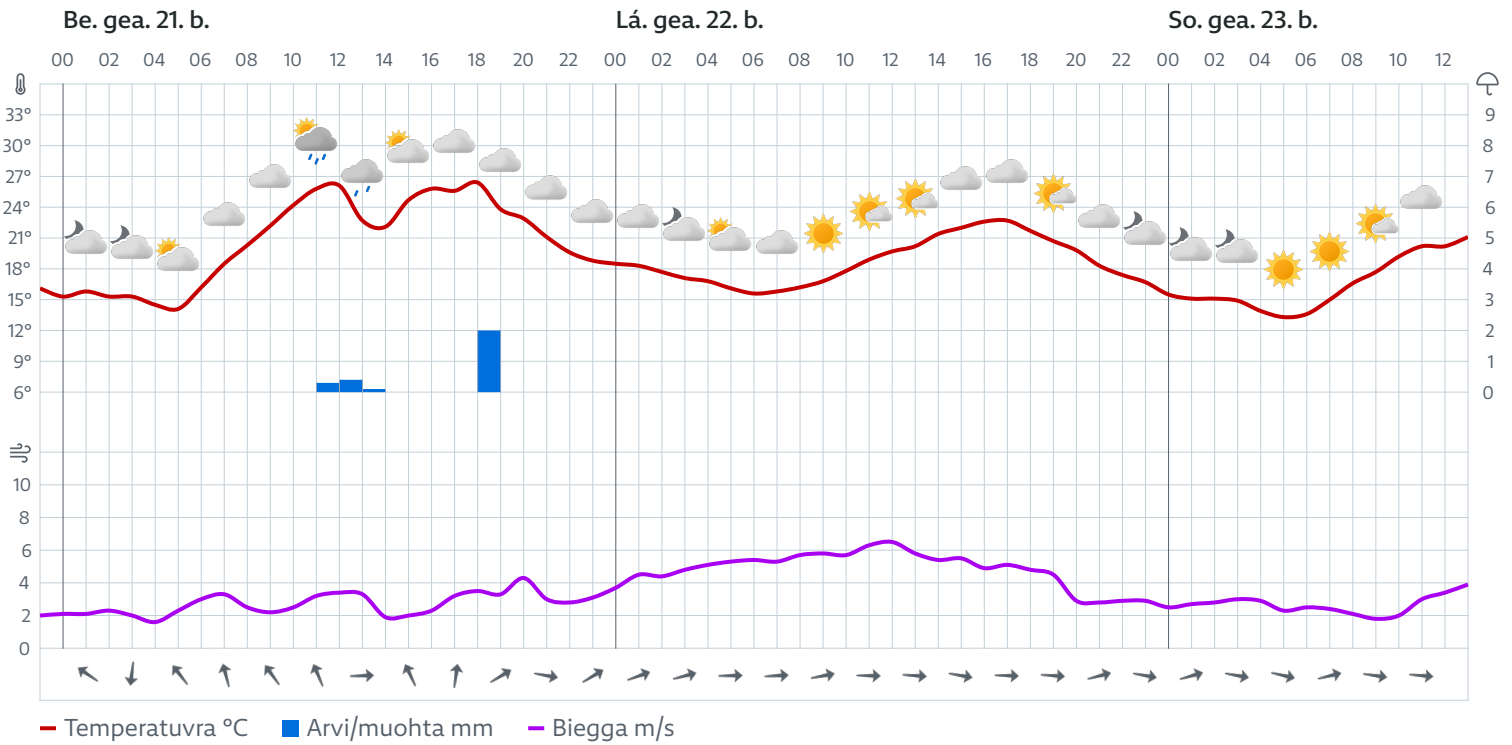

# Dálkediđáhhus deike: Naumburg

Meteogramma Gea. 20. b. tii. 23:00 – Gea. 23. b. tii. 13:00

## Guhkesáiggediđáhhus gea. 20. b. – gea. 27. b.

	00-12	12-00	Maks./min. temperaturvra	Arvi/Muohta mm	Maks./min. bieggá m/s
Du. gea. 20. b.			17° / 16°		2 / 2
Be. gea. 21. b.			26° / 14°	2,8	4 / 2
Lá. gea. 22. b.			23° / 16°		7 / 4
So. gea. 23. b.			23° / 13°	0,1	4 / 2
Vu./má. gea. 24. b.			23° / 14°		2 / 1
Ma./di. gea. 25. b.			26° / 13°		4 / 2
Ga. gea. 26. b.			29° / 15°	0,2	3 / 2
Du. gea. 27. b.			25° / 18°	1,3	4 / 2