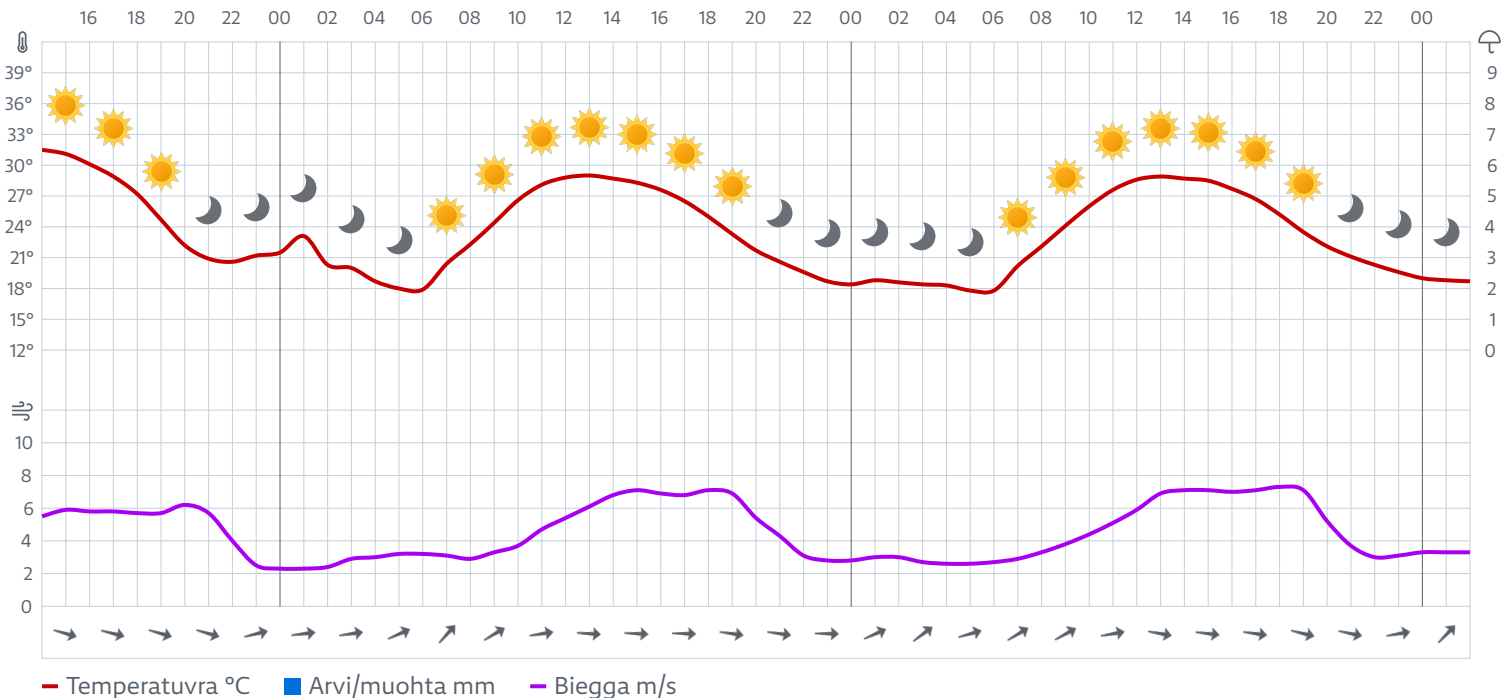

Dálkedieđáhus deike: Ramallah

Meteogramma Gea. 21. b. tii. 14:00 – Gea. 24. b. tii. 02:00

Be. gea. 21. b.

Lá. gea. 22. b.

So. gea. 23. b.

Guhkesáiggedieđáhus gea. 21. b. – gea. 28. b.

	00-12	12-00	Maks./min. temperatuvra	Arvi/Muohta mm	Maks./min. biegga m/s
Be. gea. 21. b.			32° / 21°		6 / 3
Lá. gea. 22. b.			29° / 18°		7 / 2
So. gea. 23. b.			29° / 18°		7 / 3
Vu./má. gea. 24. b.			32° / 18°		7 / 1
Ma./di. gea. 25. b.			32° / 19°		6 / 1
Ga. gea. 26. b.			31° / 17°		6 / 1
Du. gea. 27. b.			33° / 19°		6 / 2
Be. gea. 28. b.			34° / 18°		6 / 1