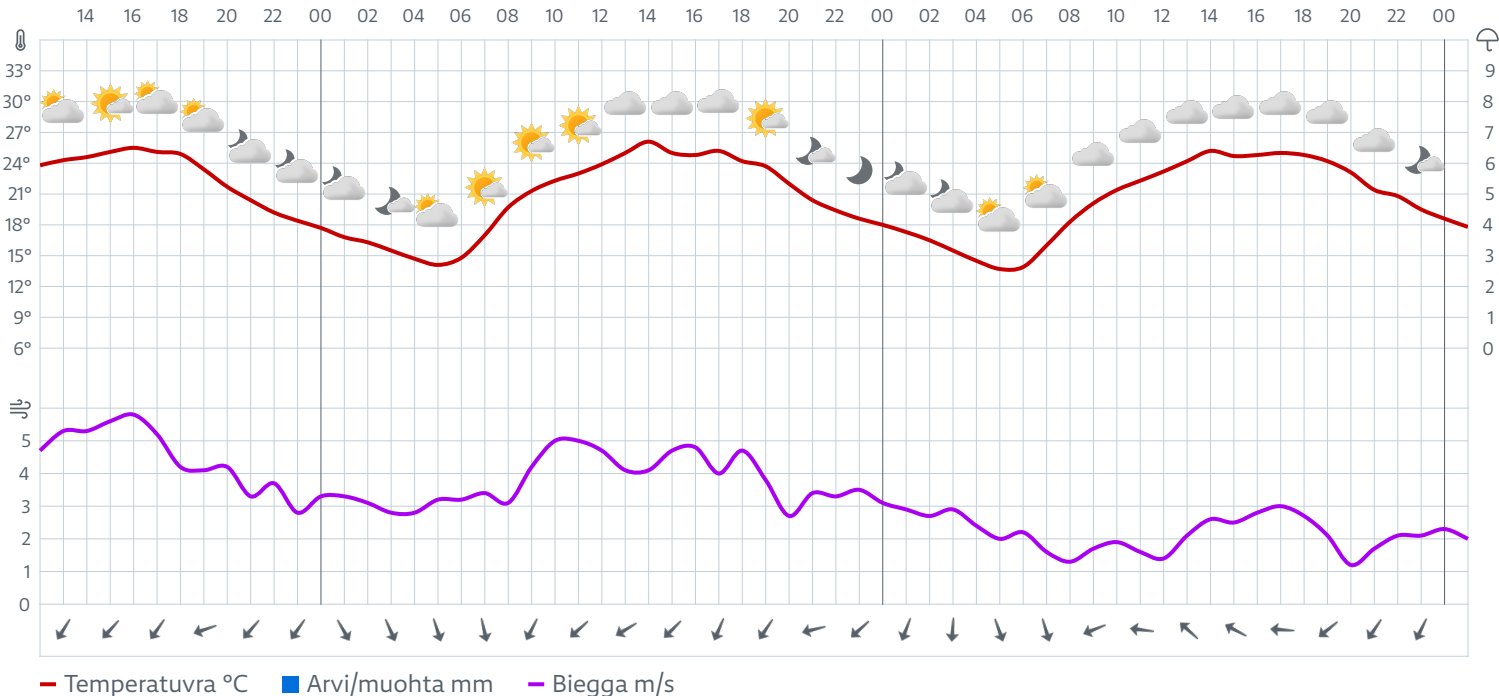

# Dálkediđáhus deike: Morgensdorf

Meteogramma Gea. 23. b. tii. 12:00 – Gea. 26. b. tii. 01:00

So. gea. 23. b.

Vu./má. gea. 24. b.

Ma./di. gea. 25. b.

## Guhkesáiggediđáhus gea. 23. b. – gea. 30. b.

	00-12	12-00	Maks./min. temperatuvra	Arvi/Muohta mm	Maks./min. bieggá m/s
So. gea. 23. b.			26° / 18°		6 / 3
Vu./má. gea. 24. b.			26° / 14°		5 / 3
Ma./di. gea. 25. b.			25° / 14°		3 / 1
Ga. gea. 26. b.			25° / 16°	1,6	2 / 0
Du. gea. 27. b.			26° / 15°	0,5	1 / 0
Be. gea. 28. b.			29° / 16°		3 / 1
Lá. gea. 29. b.			29° / 18°	1,3	1 / 1
So. gea. 30. b.			28° / 17°	0,5	2 / 1