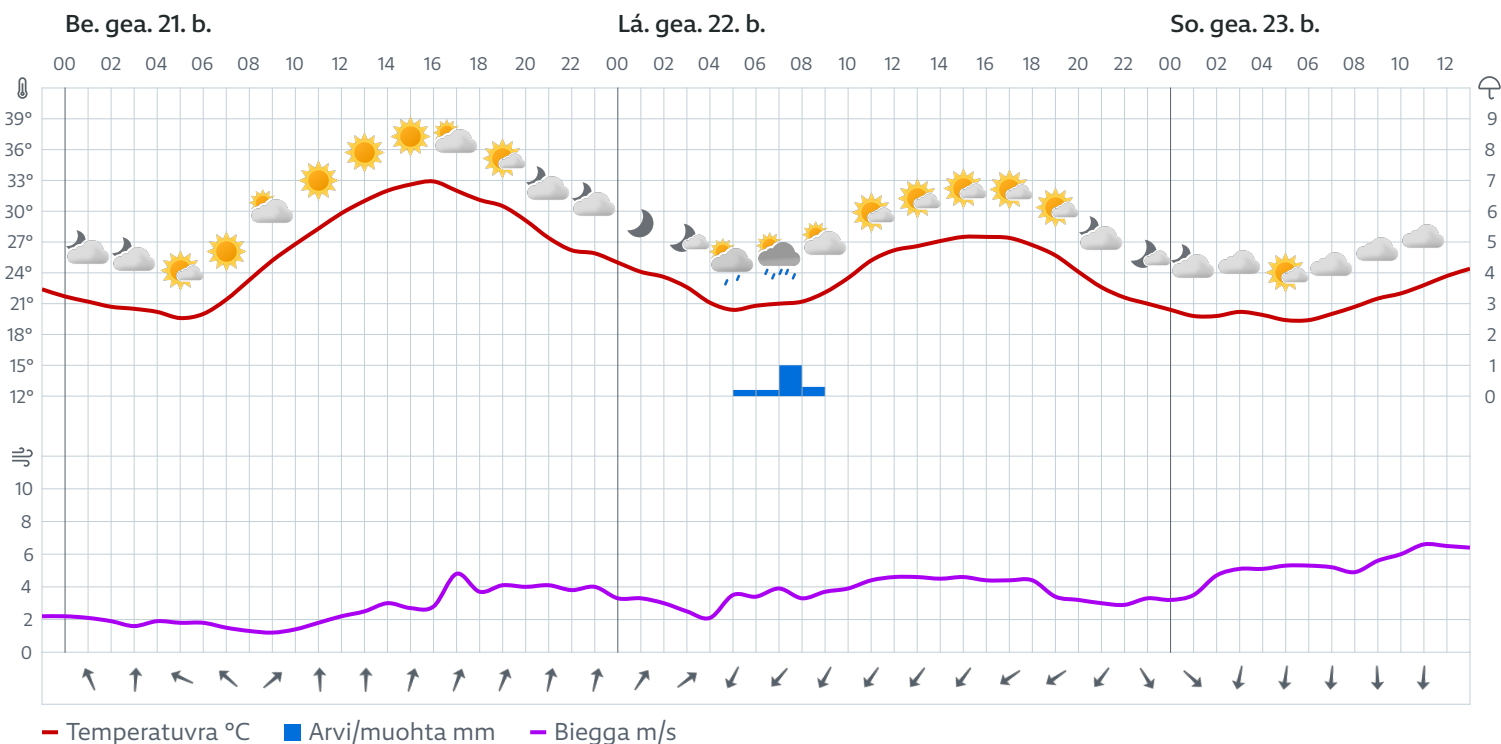

Dálkedieđáhus deike: Sumetendorf

Meteogramma Gea. 20. b. tii. 23:00 – Gea. 23. b. tii. 13:00

Guhkesáiggedieđáhus gea. 20. b. – gea. 27. b.

	00-12	12-00	Maks./min. temperatuvra	Arvi/Muohta mm	Maks./min. bieggá m/s
Du. gea. 20. b.			24° / 22°		2 / 2
Be. gea. 21. b.			33° / 20°		4 / 2
Lá. gea. 22. b.			28° / 20°	1,7	5 / 3
So. gea. 23. b.			27° / 19°		6 / 3
Vu./má. gea. 24. b.			26° / 18°		5 / 3
Ma./di. gea. 25. b.			26° / 17°		3 / 2
Ga. gea. 26. b.			23° / 17°	6,7	2 / 0
Du. gea. 27. b.			27° / 16°	0,3	2 / 1