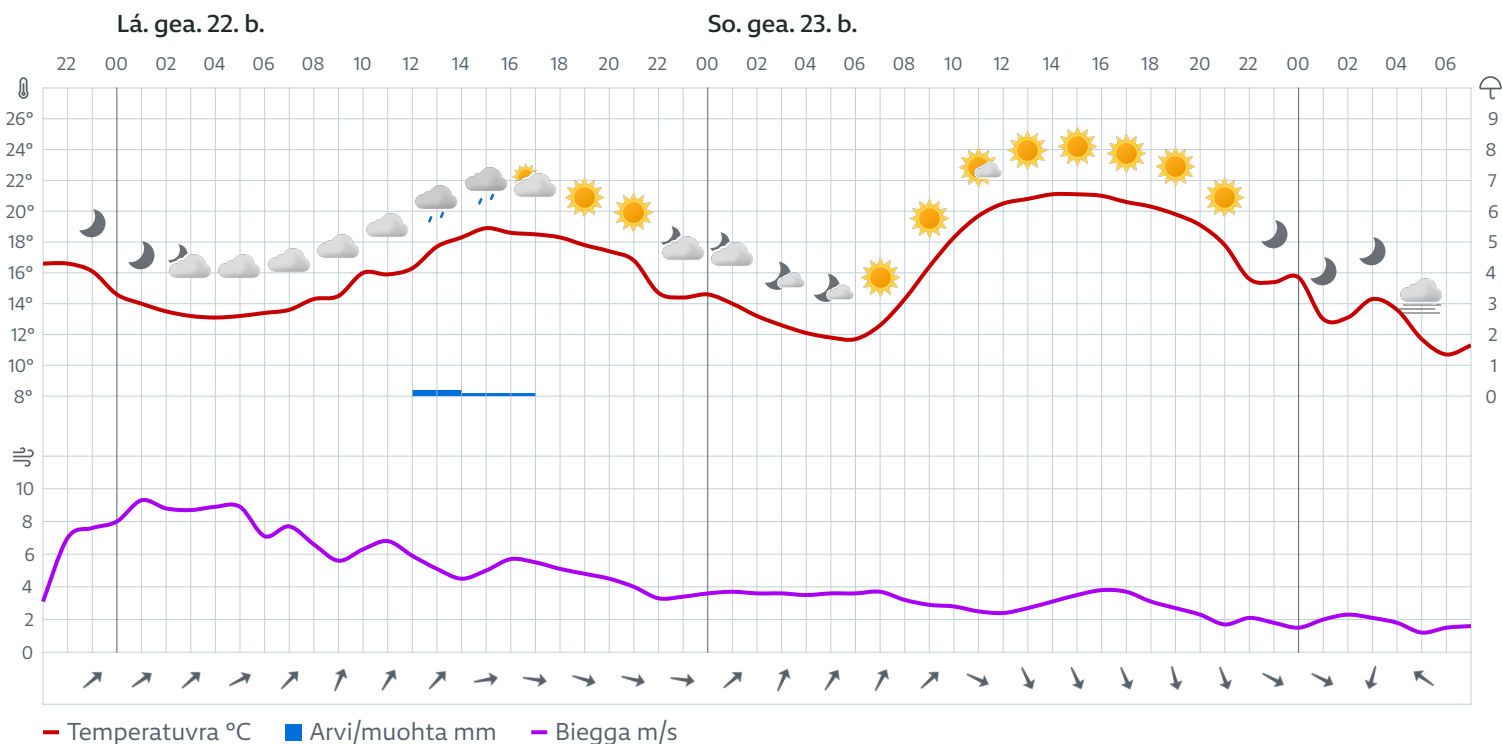

Dálkediđáhhus deike: Terhofstede

Meteogramma Gea. 21. b. tii. 21:00 – Gea. 24. b. tii. 07:00

Guhkesáiggediđáhhus gea. 21. b. – gea. 28. b.

	00-12	12-00	Maks./min. temperatuvra	Arvi/Muohta mm	Maks./min. biegga m/s
Be. gea. 21. b.			17° / 16°		8 / 3
Lá. gea. 22. b.			19° / 13°	0,9	8 / 5
So. gea. 23. b.			21° / 12°		4 / 2
Vu./má. gea. 24. b.			22° / 11°		4 / 2
Ma./di. gea. 25. b.			24° / 15°		4 / 2
Ga. gea. 26. b.			23° / 17°	6,1	4 / 0
Du. gea. 27. b.			18° / 13°	4,2	6 / 3
Be. gea. 28. b.			22° / 12°	0,3	7 / 2