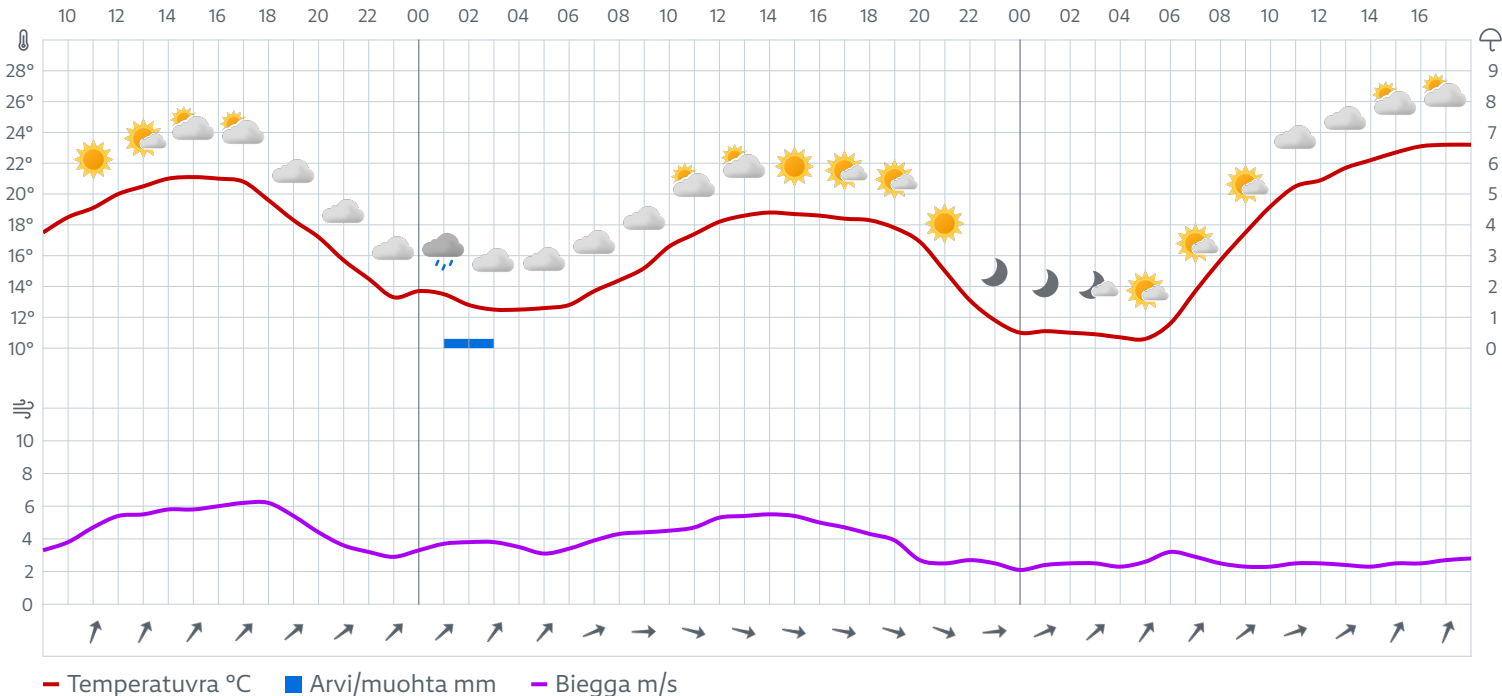

Dálkediđáhus deike: Chesterfield

Meteogramma Gea. 21. b. tii. 09:00 – Gea. 23. b. tii. 18:00

Be. gea. 21. b.

Lá. gea. 22. b.

So. gea. 23. b.

Guhkesáiggediđáhus gea. 21. b. – gea. 28. b.

	00-12	12-00	Maks./min. temperatuvra	Arvi/Muohta mm	Maks./min. bieggá m/s
Be. gea. 21. b.			21° / 13°		6 / 3
Lá. gea. 22. b.			19° / 11°	0,9	5 / 3
So. gea. 23. b.			23° / 11°		4 / 2
Vu./má. gea. 24. b.			24° / 14°		4 / 0
Ma./di. gea. 25. b.			23° / 14°		5 / 1
Ga. gea. 26. b.			24° / 15°	6,1	5 / 1
Du. gea. 27. b.			19° / 12°	0,1	4 / 2
Be. gea. 28. b.			21° / 10°		3 / 0