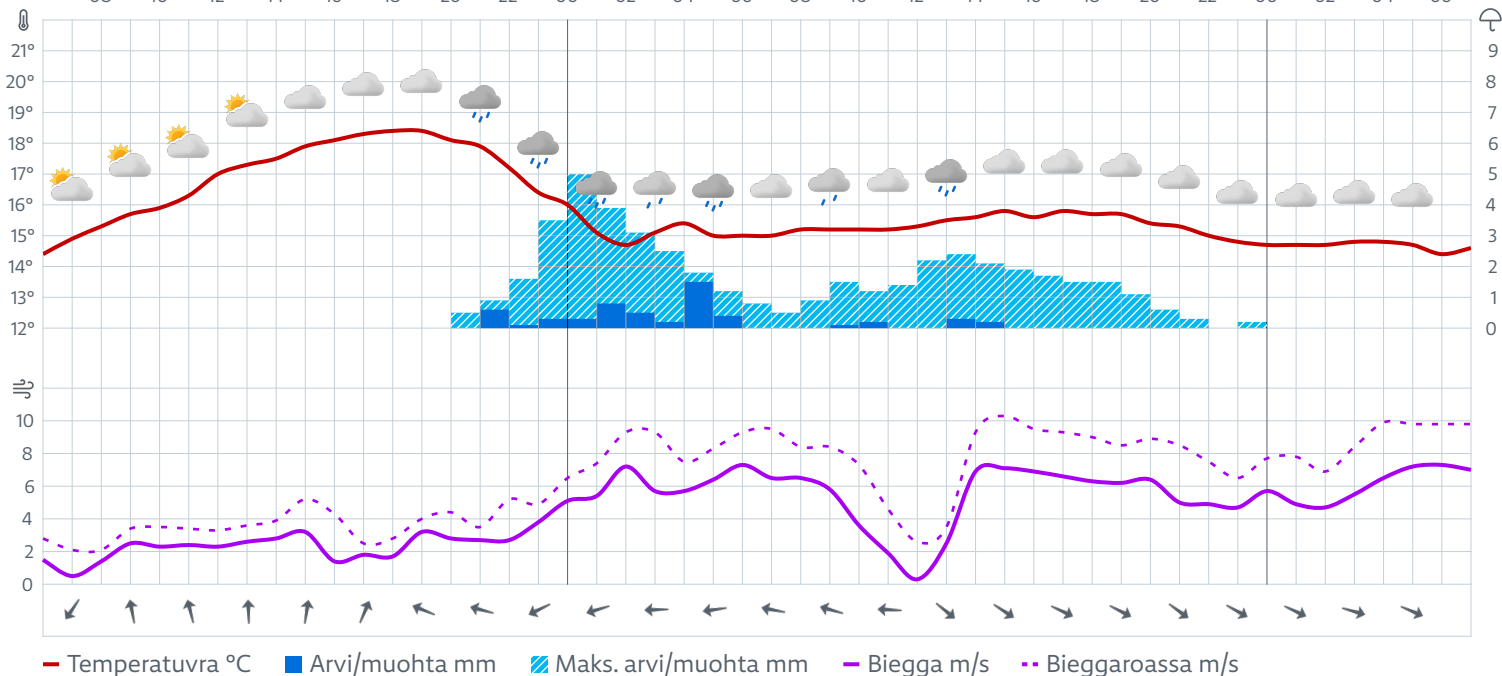

Dálkediđáhhus deike: Drogden

Meteogramma Gea. 21. b. tii. 06:00 – Gea. 23. b. tii. 07:00

Be. gea. 21. b.

Lá. gea. 22. b.

So. gea. 23. b.

Guhkesáiggediđáhhus gea. 21. b. – gea. 28. b.

	00-12	12-00	Maks./min. temperatuvra	Arvi/Muohta mm	Man vejolaš ahte arvá/muohtá	Maks./min. bieggá m/s
Be. gea. 21. b.			18° / 14°	1,3	0%	4 / 1
Lá. gea. 22. b.			16° / 15°	6	100%	7 / 0
So. gea. 23. b.			18° / 14°		10%	7 / 5
Vu./má. gea. 24. b.			18° / 14°		10%	5 / 2
Ma./di. gea. 25. b.			18° / 15°		5%	3 / 2
Ga. gea. 26. b.			21° / 15°		10%	5 / 4
Du. gea. 27. b.			22° / 17°		30%	5 / 5
Be. gea. 28. b.			22° / 18°		20%	5 / 5