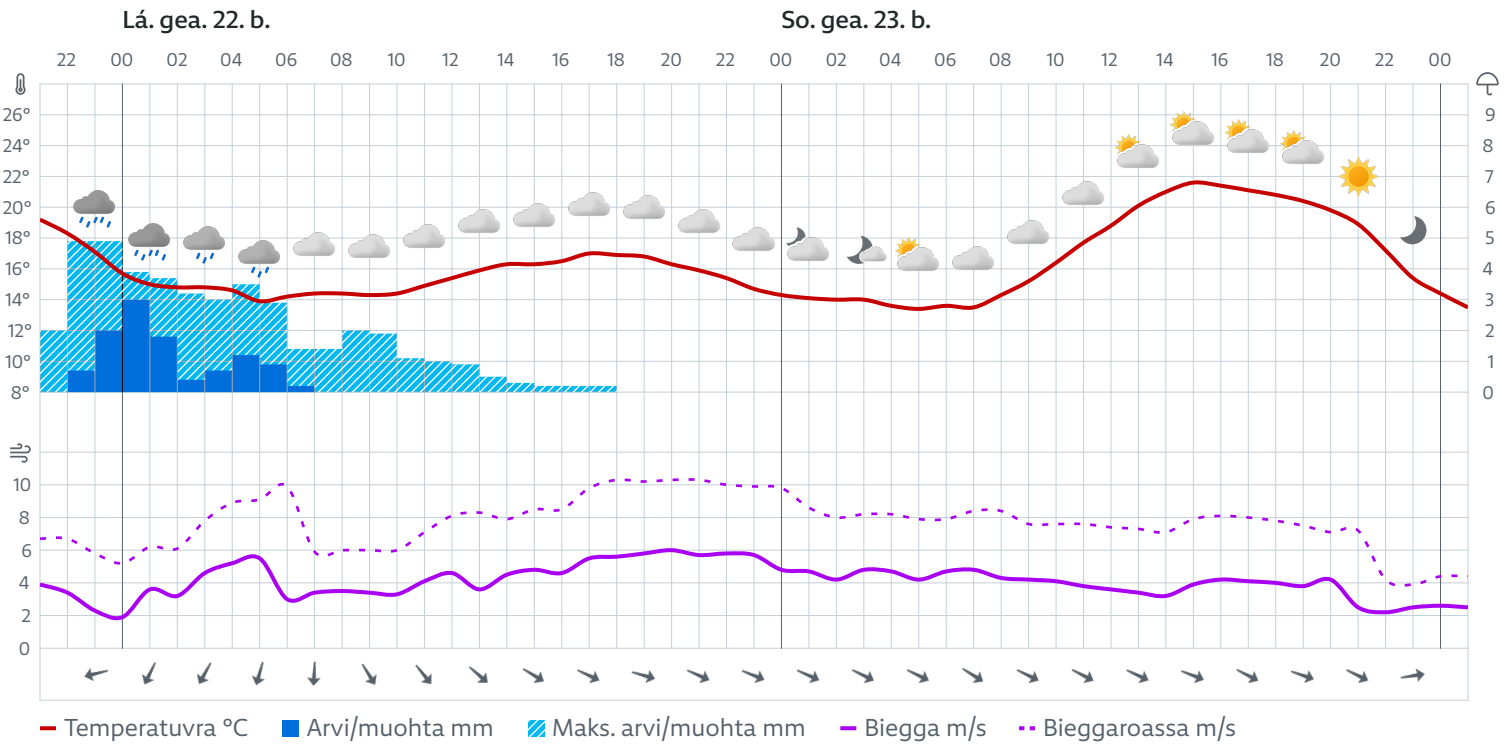

## Meteogramma Gea. 21. b. tii. 21:00 – Gea. 24. b. tii. 01:00

## Guhkesáiggedieđáhus gea. 21. b. – gea. 28. b.

	00–12	12–00	Maks./min. temperatuvra	Arvi/Muohta mm	Man vejolaš ahte arvá/muohtá	Maks./min. bieggá m/s
Be. gea. 21. b.			21° / 17°	2,7	90%	4 / 2
Lá. gea. 22. b.			17° / 14°	8,3	100%	6 / 2
So. gea. 23. b.			22° / 13°		0%	5 / 4
Vu./má. gea. 24. b.			21° / 11°		5%	4 / 2
Ma./di. gea. 25. b.			22° / 12°		5%	3 / 1
Ga. gea. 26. b.			23° / 15°		10%	3 / 2
Du. gea. 27. b.			24° / 16°		20%	4 / 3
Be. gea. 28. b.			23° / 17°		30%	4 / 3