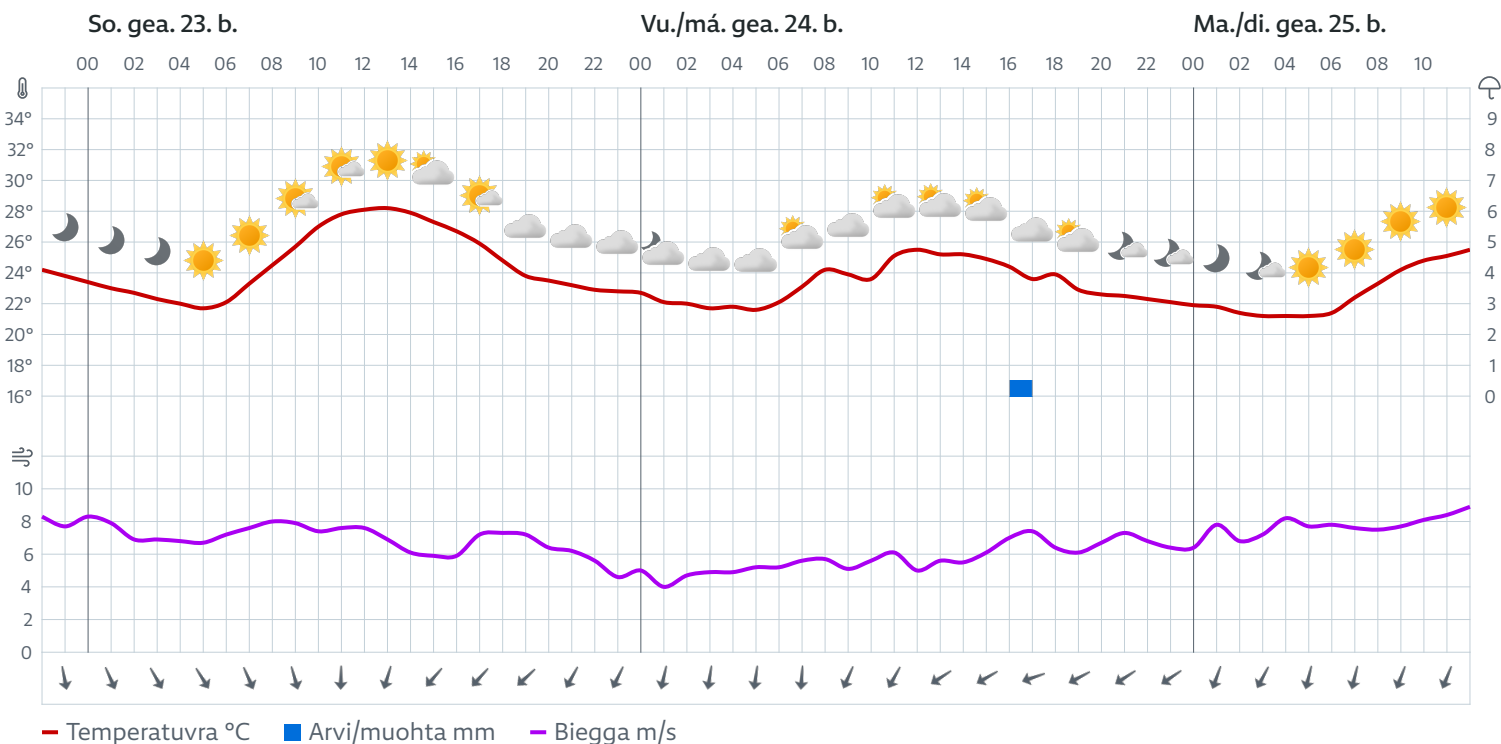

Dálkediđáhus deike: Mahdia

Meteogramma Gea. 22. b. tii. 22:00 – Gea. 25. b. tii. 12:00

Guhkesáiggediđáhus gea. 22. b. – gea. 29. b.

	00-12	12-00	Maks./min. temperatuvra	Arvi/Muohta mm	Maks./min. bieggá m/s
Lá. gea. 22. b.		☾	25° / 24°		8 / 8
So. gea. 23. b.	☀	☁☀	28° / 22°		8 / 7
Vu./má. gea. 24. b.	☁☀	☁☀ ⚡	26° / 22°	0,6	6 / 5
Ma./di. gea. 25. b.	☀	☀☁	26° / 21°		9 / 5
Ga. gea. 26. b.	☀	☀	27° / 21°		5 / 3
Du. gea. 27. b.	☀	☀☁	30° / 21°		6 / 1
Be. gea. 28. b.	☀	☀	35° / 24°		6 / 3
Lá. gea. 29. b.	☀	☀	29° / 23°		4 / 2