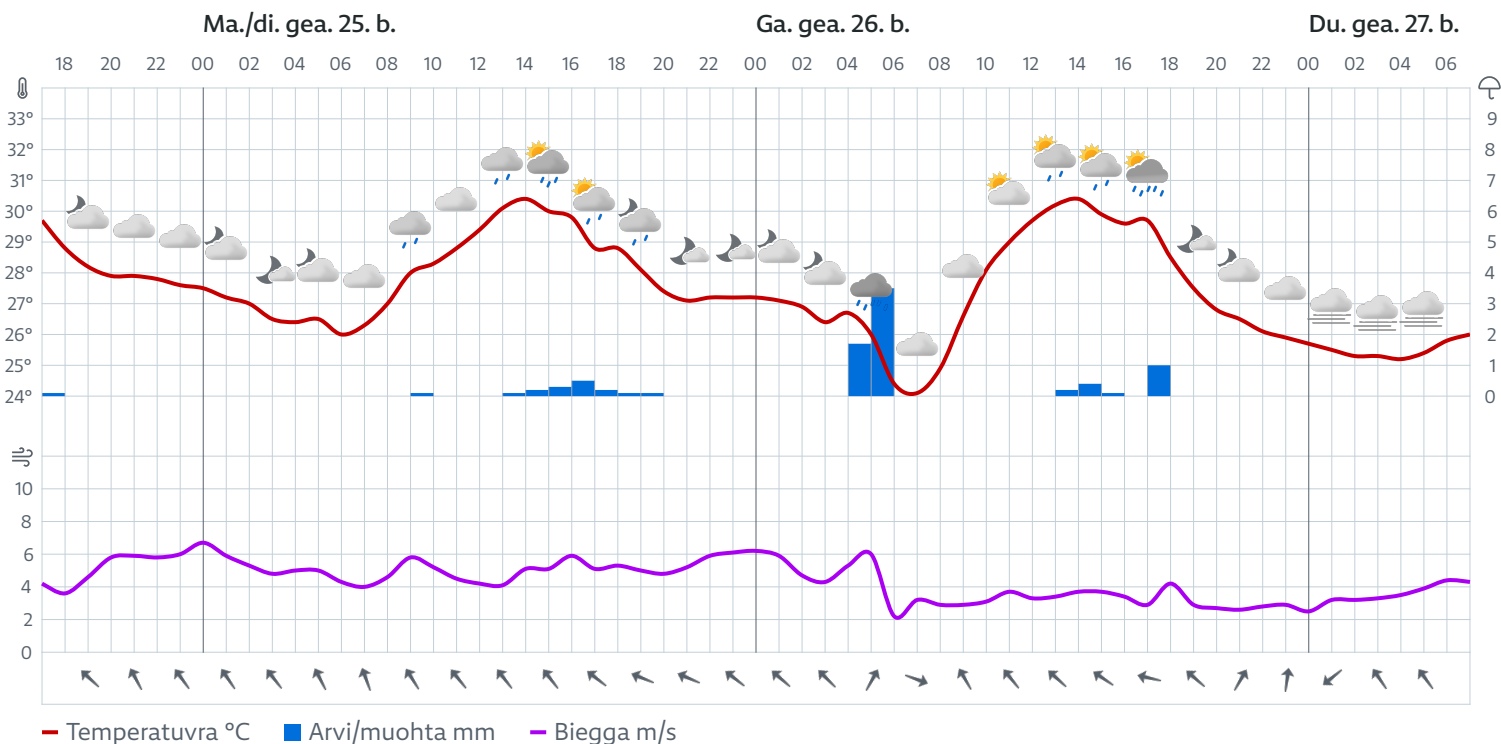

Dálkedieđáhus deike: Yio Chu Kang Estate

Meteogramma Gea. 24. b. tii. 17:00 – Gea. 27. b. tii. 07:00

Guhkesáiggedieđáhus gea. 24. b. – suo. 1. b.

	00-12	12-00	Maks./min. temperatuvra	Arvi/Muohta mm	Maks./min. bieggá m/s
Vu./má. gea. 24. b.			30° / 28°	0,1	6 / 4
Ma./di. gea. 25. b.			30° / 26°	2,1	7 / 4
Ga. gea. 26. b.			30° / 24°	7,4	6 / 2
Du. gea. 27. b.			31° / 25°	2	4 / 2
Be. gea. 28. b.			30° / 24°	8,3	3 / 1
Lá. gea. 29. b.			30° / 24°	10	5 / 1
So. gea. 30. b.			29° / 24°	14	4 / 2
Vu./má. suo. 1. b.			30° / 24°	8,3	3 / 2