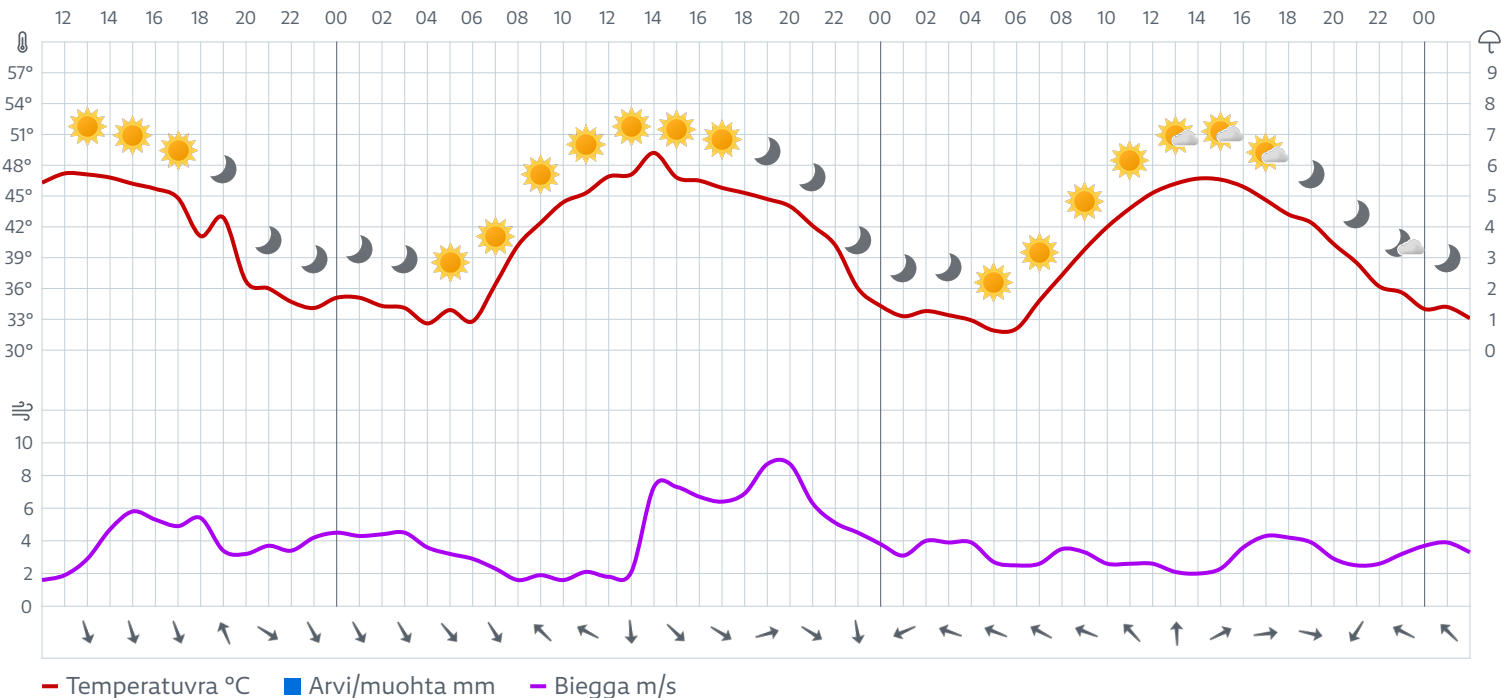

Dálkedieđáhus deike: Kheyrábād

Meteogramma Gea. 21. b. tii. 11:30 – Gea. 24. b. tii. 02:30

Be. gea. 21. b.

Lá. gea. 22. b.

So. gea. 23. b.

Guhkesáiggedieđáhus gea. 21. b. – gea. 28. b.

	00-12	12-00	Maks./min. temperatuvra	Arvi/Muohta mm	Maks./min. biegga m/s
Be. gea. 21. b.			47° / 34°		6 / 2
Lá. gea. 22. b.			49° / 33°		7 / 2
So. gea. 23. b.			47° / 32°		4 / 3
Vu./má. gea. 24. b.			47° / 30°		4 / 3
Ma./di. gea. 25. b.			44° / 29°		4 / 2
Ga. gea. 26. b.			46° / 28°		4 / 1
Du. gea. 27. b.			47° / 29°		2 / 1
Be. gea. 28. b.			48° / 31°		3 / 1