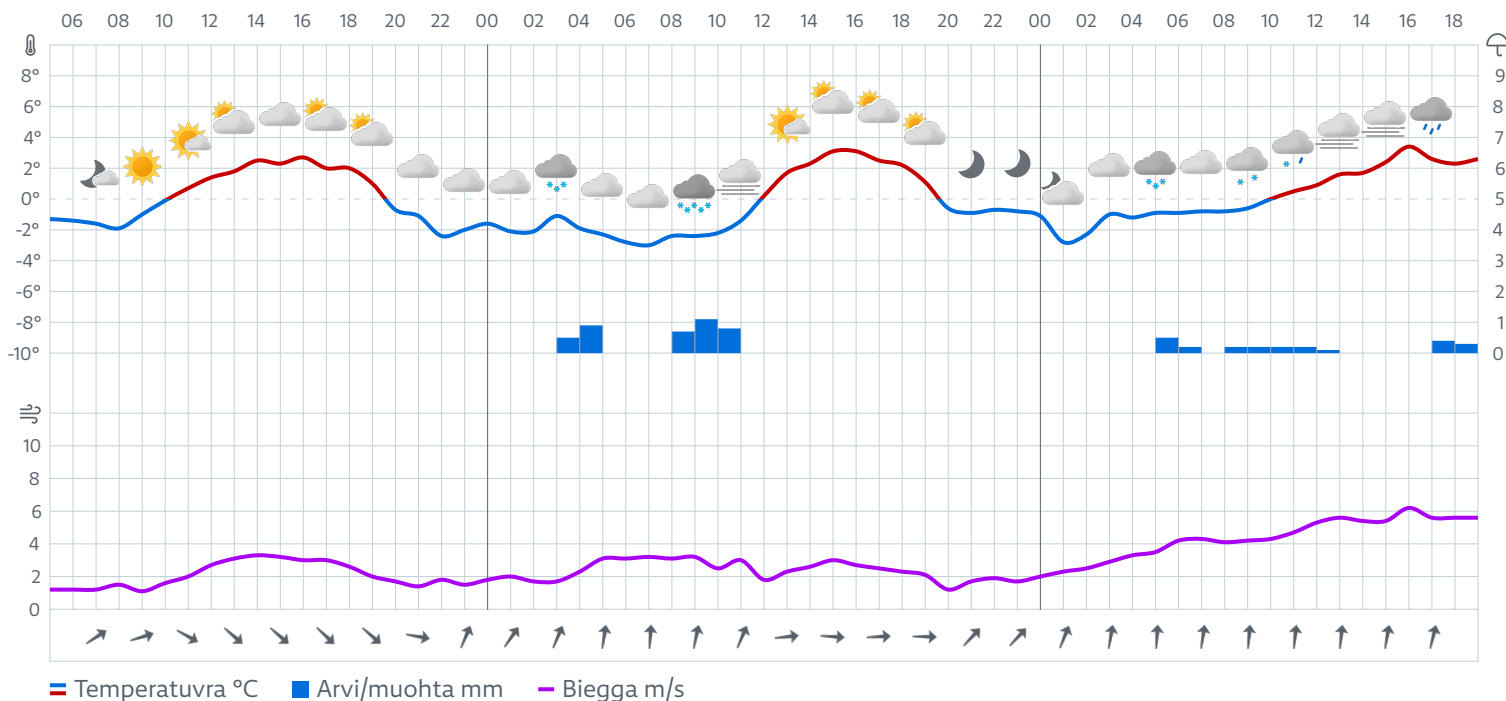

# Dálkedieđáhus deike: Pico de los Infiernos

Meteogramma Čak. 23. b. tii. 05:00 – Čak. 25. b. tii. 19:00

Vu./má. čak. 23. b.

Ma./di. čak. 24. b.

Ga. čak. 25. b.

## Guhkesáiggedieđáhus čak. 23. b. – čak. 30. b.

	00-12	12-00	Maks./min. temperaturva	Arvi/Muohta mm	Maks./min. biegga m/s
Vu./má. čak. 23. b.			3° / -2°	0,1	3 / 1
Ma./di. čak. 24. b.			3° / -3°	4,1	3 / 2
Ga. čak. 25. b.			3° / -3°	13	6 / 2
Du. čak. 26. b.			5° / -1°	25	5 / 2
Be. čak. 27. b.			1° / -7°	3,5	3 / 2
Lá. čak. 28. b.			-3° / -8°	1,1	4 / 2
So. čak. 29. b.			4° / -7°		2 / 1
Vu./má. čak. 30. b.			8° / -2°		3 / 2