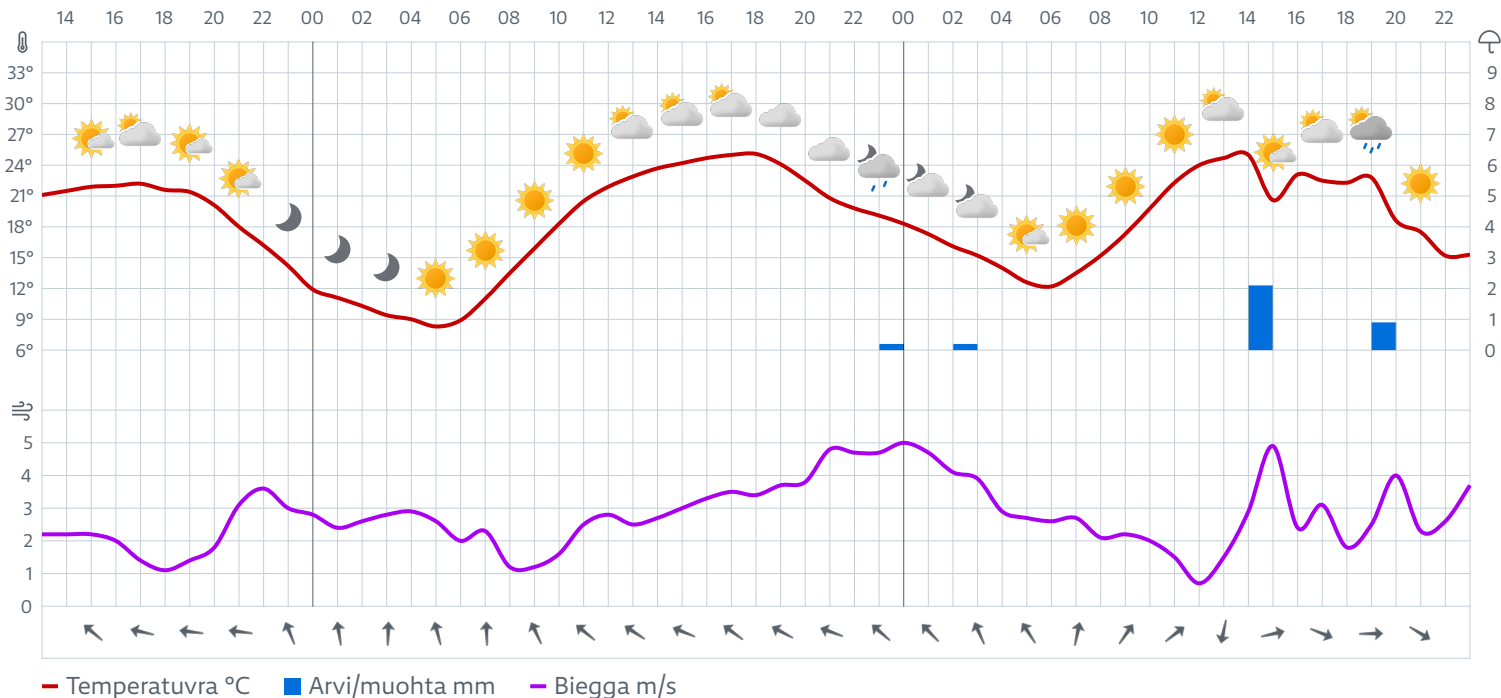

# Dálkedieđáhus deike: Stony Plain

## Meteogramma Gea. 21. b. tii. 13:00 – Gea. 23. b. tii. 23:00

Be. gea. 21. b.

Lá. gea. 22. b.

So. gea. 23. b.

## Guhkesáiggedieđáhus gea. 21. b. – gea. 28. b.

	00-12	12-00	Maks./min. temperatuvra	Arvi/Muohta mm	Maks./min. biegga m/s
Be. gea. 21. b.			22° / 14°		4 / 1
Lá. gea. 22. b.			25° / 8°	0,2	3 / 2
So. gea. 23. b.			25° / 12°	3,3	5 / 1
Vu./má. gea. 24. b.			20° / 11°	1,2	8 / 4
Ma./di. gea. 25. b.			20° / 11°	0,3	8 / 2
Ga. gea. 26. b.			23° / 10°	2,3	4 / 1
Du. gea. 27. b.			24° / 12°	4,5	5 / 2
Be. gea. 28. b.			21° / 11°	6	6 / 2