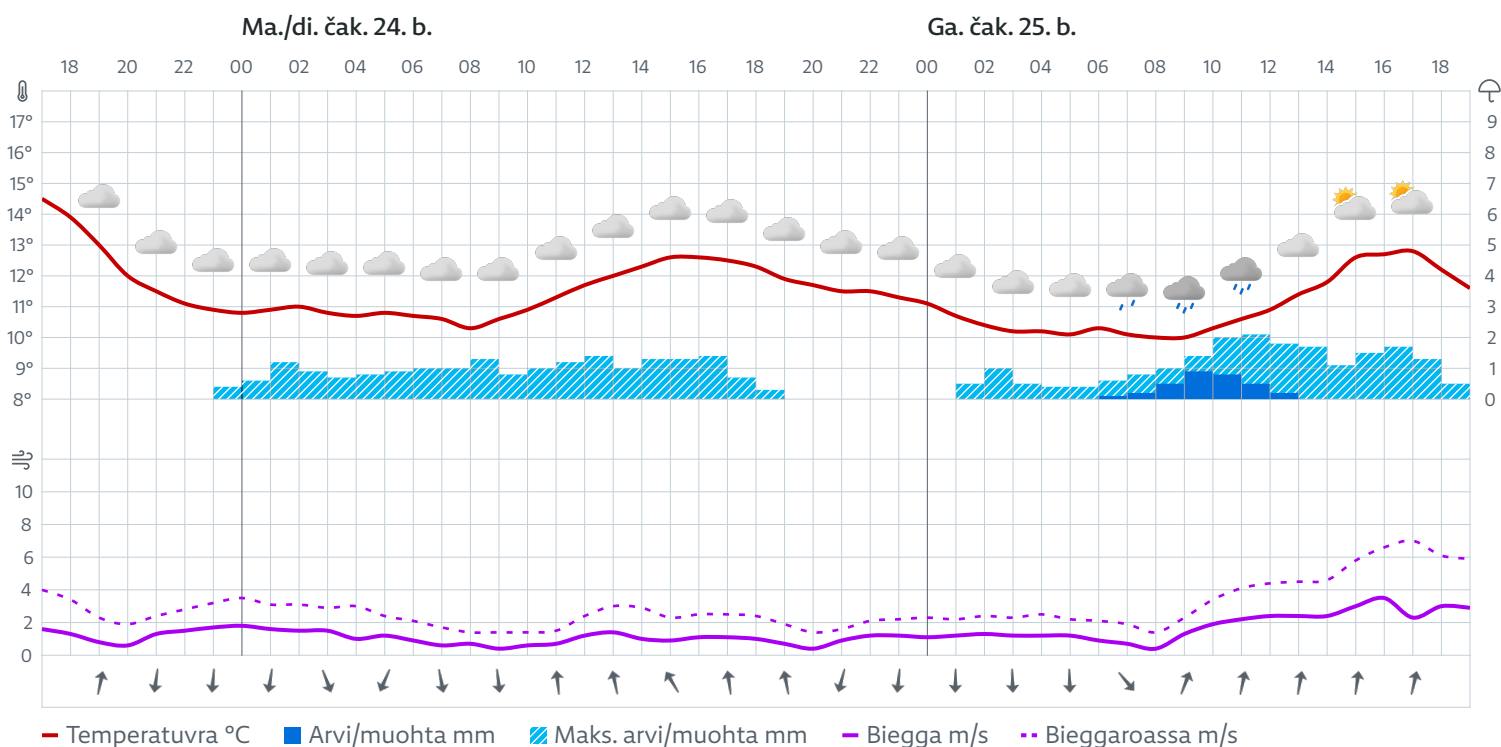

Dálkedieđáhus deike: Varaldsøy kyrkje

Meteogramma Čak. 23. b. tii. 17:00 – Čak. 25. b. tii. 19:00

Guhkesáiggedieđáhus čak. 23. b. – čak. 30. b.

	00-12	12-00	Maks./min. temperatuvra	Arvi/Muohta mm	Man vejolaš ahte arvá/muohtá	Maks./min. bieggá m/s
Vu./má. čak. 23. b.			15° / 11°		60%	2 / 1
Ma./di. čak. 24. b.			13° / 10°		50%	2 / 1
Ga. čak. 25. b.			13° / 8°	3	70%	2 / 1
Du. čak. 26. b.			11° / 7°		10%	3 / 2
Be. čak. 27. b.			10° / 5°	3	60%	3 / 1
Lá. čak. 28. b.			7° / 4°	9,6	80%	4 / 3
So. čak. 29. b.			8° / 5°	9,1	70%	3 / 2
Vu./má. čak. 30. b.			11° / 8°	11	60%	4 / 3