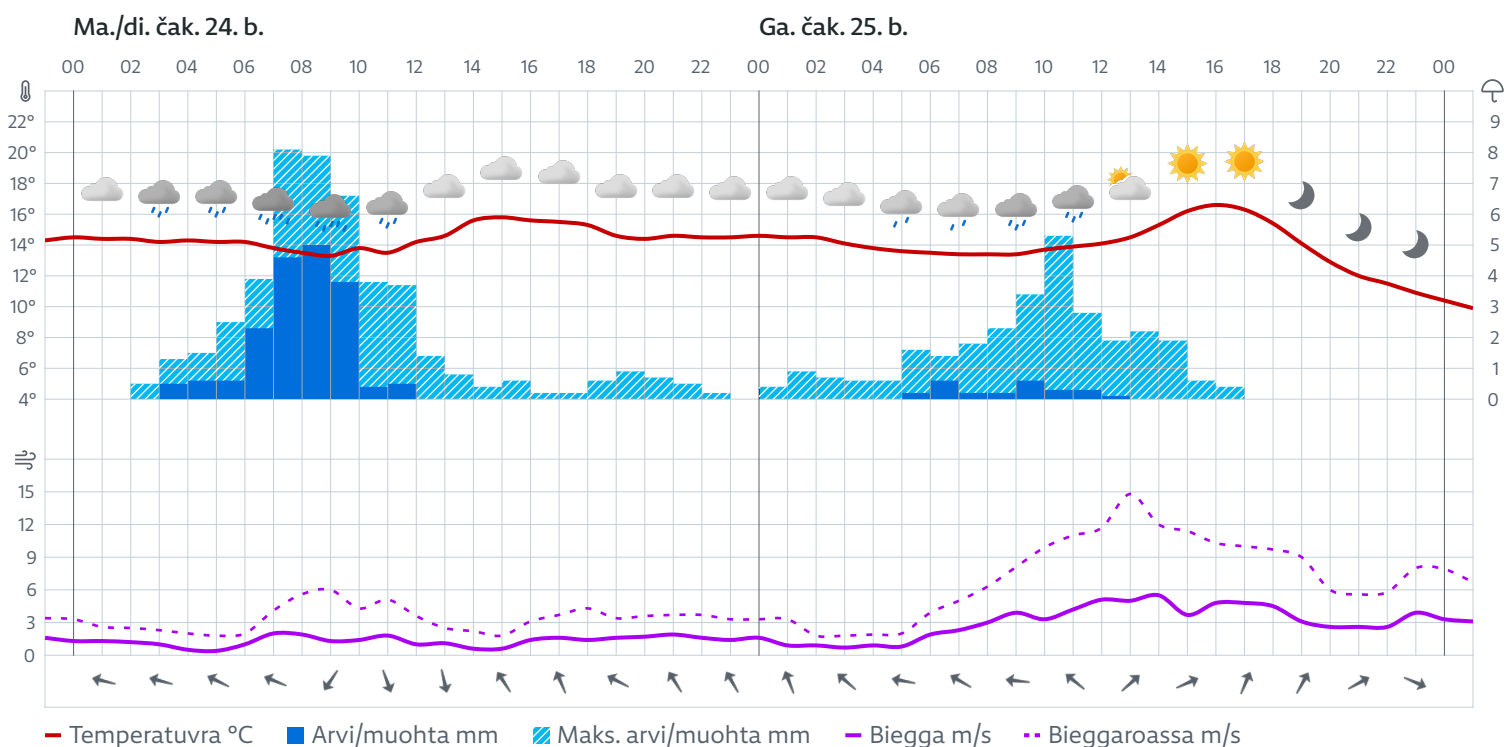

Dálkedieđáhus deike: Tverrbergkastet

Meteogramma Čak. 23. b. tii. 23:00 – Čak. 26. b. tii. 01:00

Guhkesáiggedieđáhus čak. 23. b. – čak. 30. b.

	00-12	12-00	Maks./min. temperaturvra	Arvi/Muohta mm	Man vejolaš ahte arvá/muohtá	Maks./min. bieggá m/s
Vu./má. čak. 23. b.			14° / 14°		5%	2 / 2
Ma./di. čak. 24. b.			16° / 13°	19	100%	1 / 1
Ga. čak. 25. b.			17° / 10°	2,8	90%	5 / 2
Du. čak. 26. b.			12° / 7°		30%	3 / 2
Be. čak. 27. b.			11° / 5°	2,3	40%	3 / 2
Lá. čak. 28. b.			10° / 3°		30%	4 / 3
So. čak. 29. b.			10° / 2°		20%	3 / 2
Vu./má. čak. 30. b.			11° / 4°		40%	3 / 2