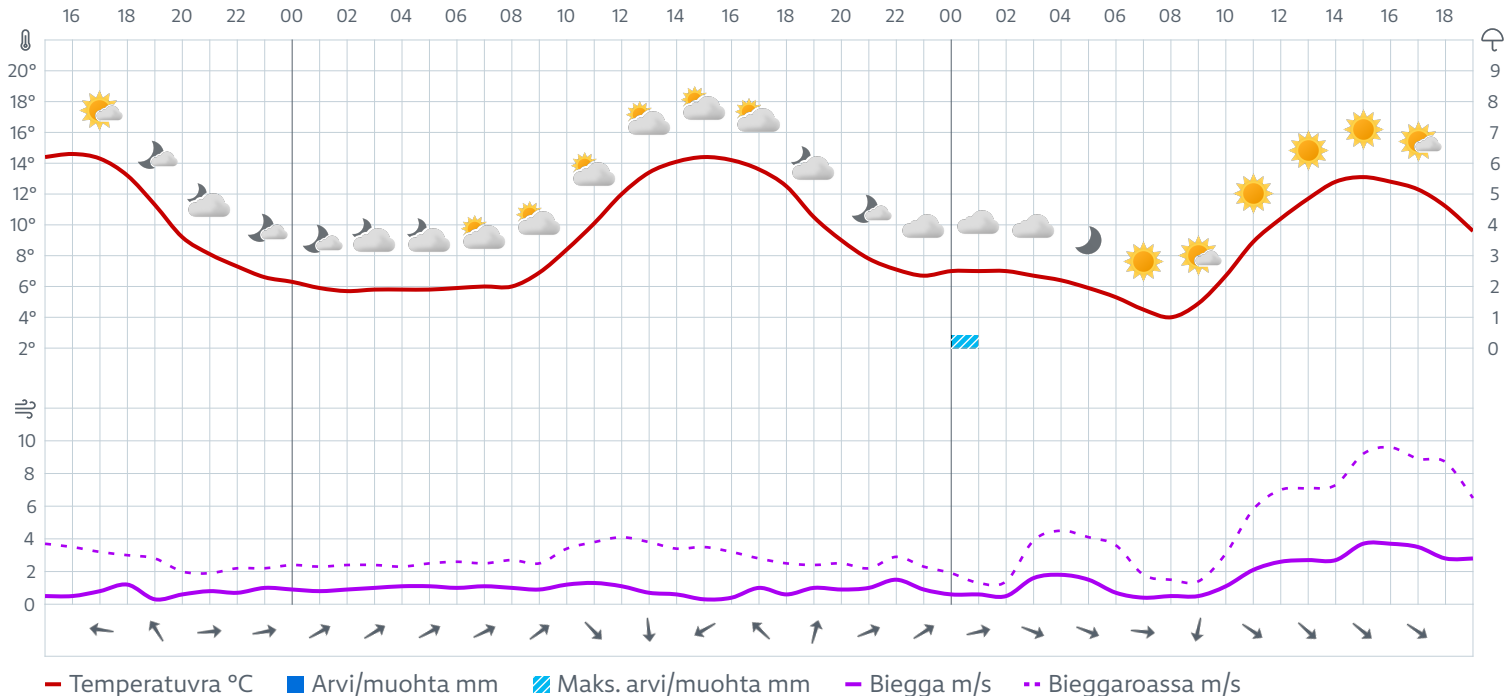

Dálkedieđáhus deike: Sorgenfri

Meteogramma Čak. 26. b. tii. 15:00 – Čak. 28. b. tii. 19:00

Du. čak. 26. b.

Be. čak. 27. b.

Lá. čak. 28. b.

Guhkesáiggedieđáhus čak. 26. b. – gol. 3. b.

	00-12	12-00	Maks./min. temperatuvra	Arvi/Muohta mm	Man vejolaš ahte arvá/muohtá	Maks./min. bieggá m/s
Du. čak. 26. b.			15° / 7°		60%	1 / 0
Be. čak. 27. b.			14° / 6°		10%	1 / 1
Lá. čak. 28. b.			13° / 3°		5%	3 / 1
So. čak. 29. b.			11° / 1°		20%	2 / 1
Vu./má. čak. 30. b.			12° / 6°	4,7	70%	2 / 0
Ma./di. gol. 1. b.			10° / 7°	8,6	70%	3 / 1
Ga. gol. 2. b.			11° / 4°		40%	2 / 1
Du. gol. 3. b.			13° / 2°		20%	1 / 1