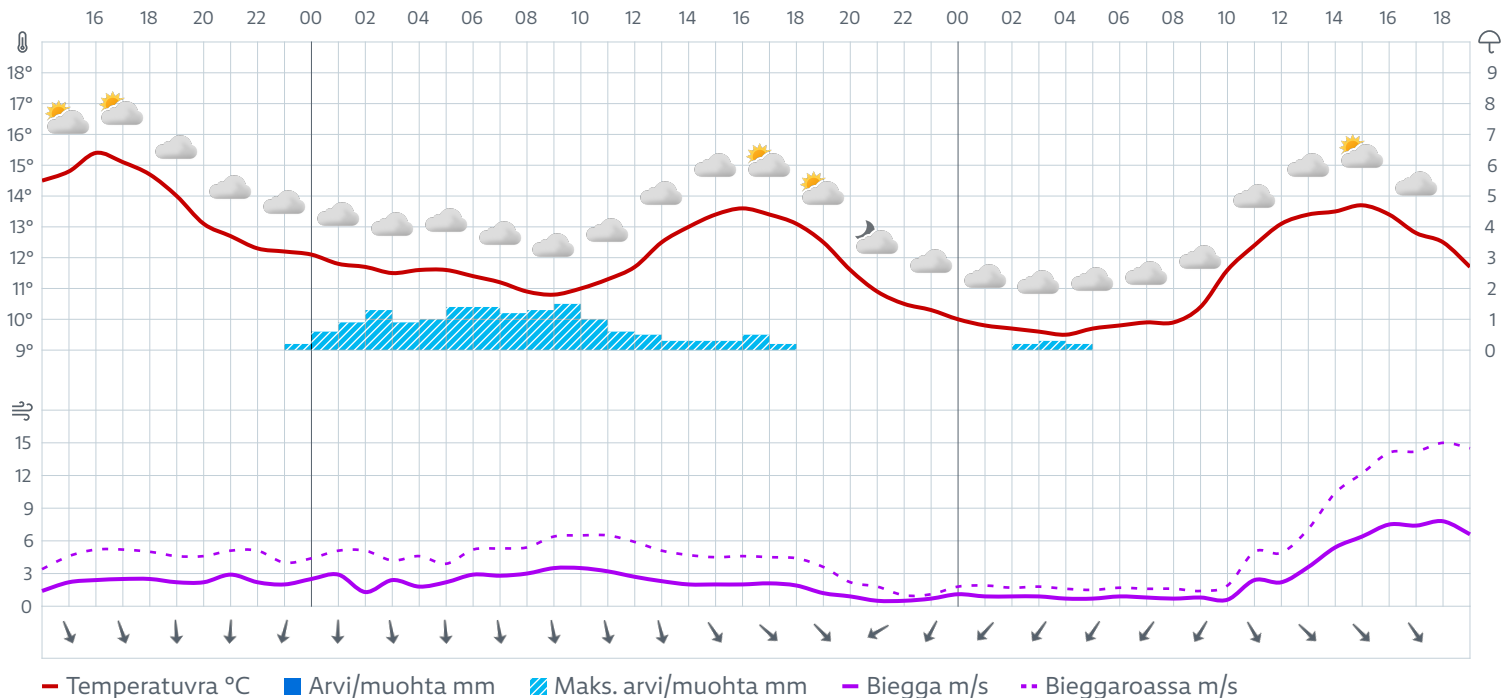

# Dálkedieđáhus deike: Frakkagjerd

## Meteogramma Čak. 23. b. tii. 14:00 – Čak. 25. b. tii. 19:00

Vu./má. čak. 23. b.

Ma./di. čak. 24. b.

Ga. čak. 25. b.

## Guhkesáiggedieđáhus čak. 23. b. – čak. 30. b.

	00-12	12-00	Maks./min. temperatuvra	Arvi/Muohta mm	Man vejolaš ahte arvá/muohtá	Maks./min. bieggá m/s
Vu./má. čak. 23. b.			15° / 12°		60%	3 / 1
Ma./di. čak. 24. b.			14° / 10°		60%	3 / 2
Ga. čak. 25. b.			14° / 7°		20%	7 / 1
Du. čak. 26. b.			12° / 5°		10%	3 / 2
Be. čak. 27. b.			11° / 5°	1,7	70%	6 / 3
Lá. čak. 28. b.			8° / 3°	7,4	80%	5 / 2
So. čak. 29. b.			10° / 4°	6,7	70%	3 / 2
Vu./má. čak. 30. b.			12° / 8°	9,2	70%	4 / 3