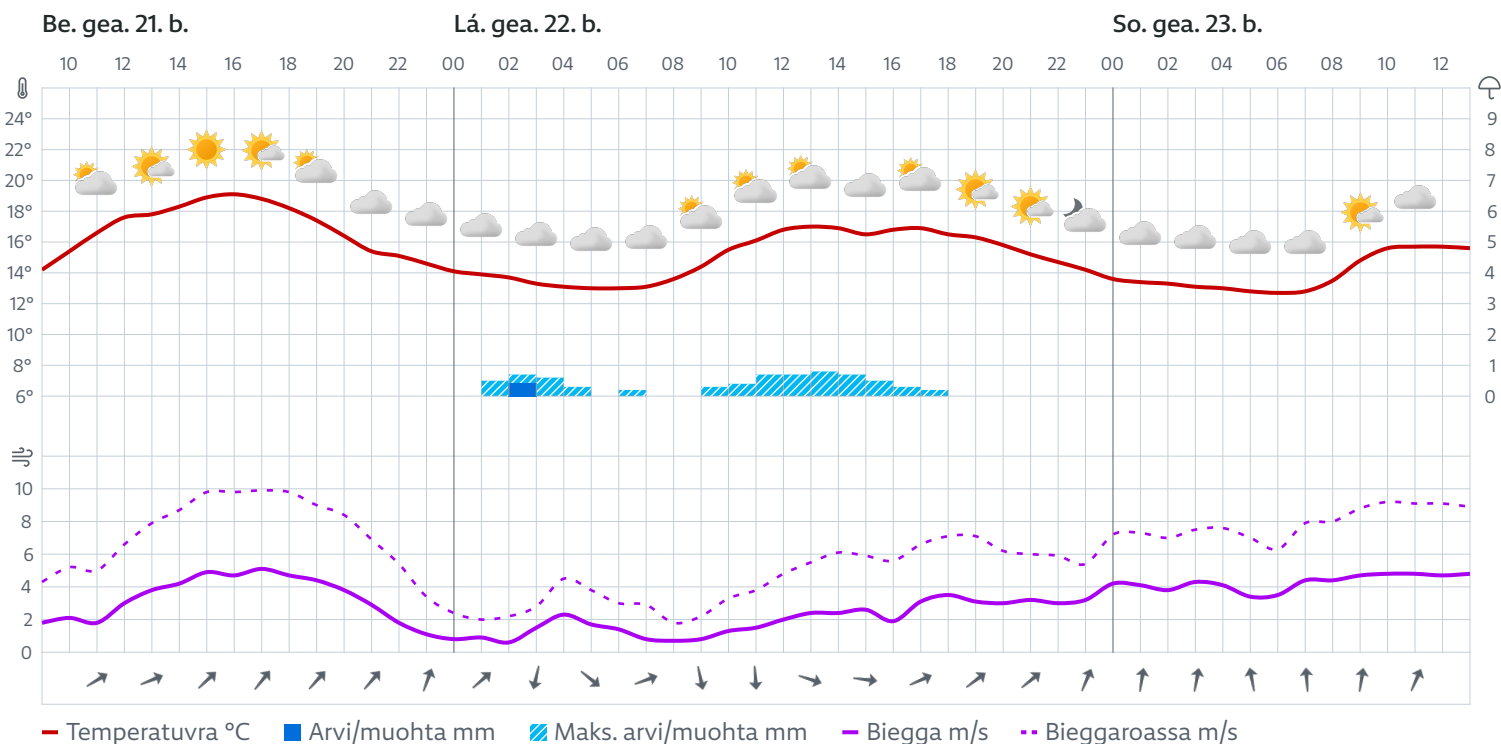

Dálkediđáhhus deike: Holbergsgate

Meteogramma Gea. 21. b. tii. 09:00 – Gea. 23. b. tii. 13:00

Guhkesáiggediđáhhus gea. 21. b. – gea. 28. b.

	00-12	12-00	Maks./min. temperatuvra	Arvi/Muohta mm	Man vejolaš ahte arvá/muohtá	Maks./min. bieggá m/s
Be. gea. 21. b.			19° / 13°		0%	5 / 1
Lá. gea. 22. b.			17° / 13°		70%	4 / 1
So. gea. 23. b.			16° / 12°		10%	5 / 4
Vu./má. gea. 24. b.			17° / 11°		5%	3 / 2
Ma./di. gea. 25. b.			19° / 11°		10%	2 / 1
Ga. gea. 26. b.			22° / 13°		20%	3 / 2
Du. gea. 27. b.			19° / 15°		40%	3 / 3
Be. gea. 28. b.			18° / 15°		40%	3 / 2