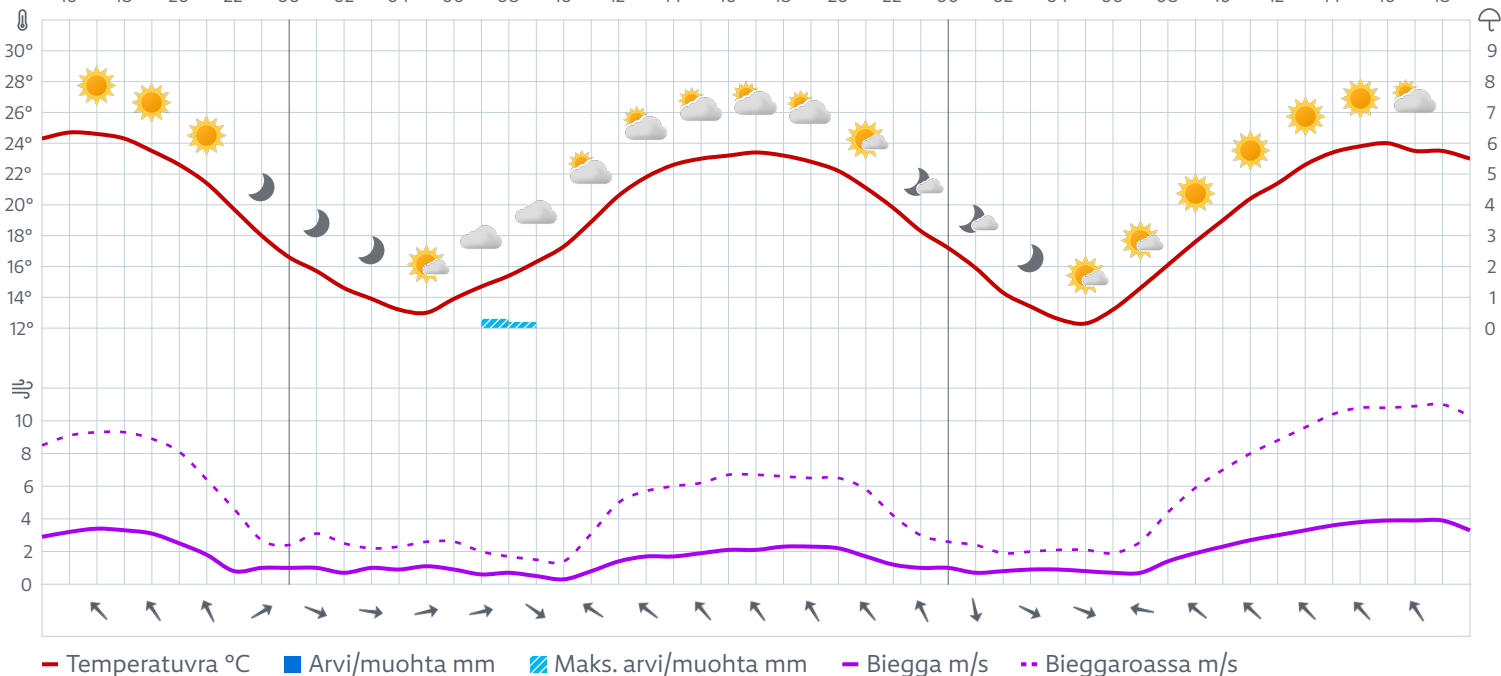

# Dálkedieđáhus deike: Erstad skogsbilveg

Meteogramma Gea. 25. b. tii. 15:00 – Gea. 27. b. tii. 19:00

Ma./di. gea. 25. b.

Ga. gea. 26. b.

Du. gea. 27. b.

## Guhkesáiggedieđáhus gea. 25. b. – suo. 2. b.

	00-12	12-00	Maks./min. temperatuvra	Arvi/Muohta mm	Man vejolaš ahte arvá/muohtá	Maks./min. bieggá m/s
Ma./di. gea. 25. b.			25° / 18°		80%	3 / 1
Ga. gea. 26. b.			23° / 13°		10%	2 / 1
Du. gea. 27. b.			24° / 12°		70%	3 / 1
Be. gea. 28. b.			18° / 13°	14	100%	4 / 2
Lá. gea. 29. b.			17° / 9°	2,9	50%	5 / 3
So. gea. 30. b.			16° / 8°		50%	3 / 2
Vu./má. suo. 1. b.			17° / 9°	5,4	50%	2 / 1
Ma./di. suo. 2. b.			17° / 9°		40%	3 / 1