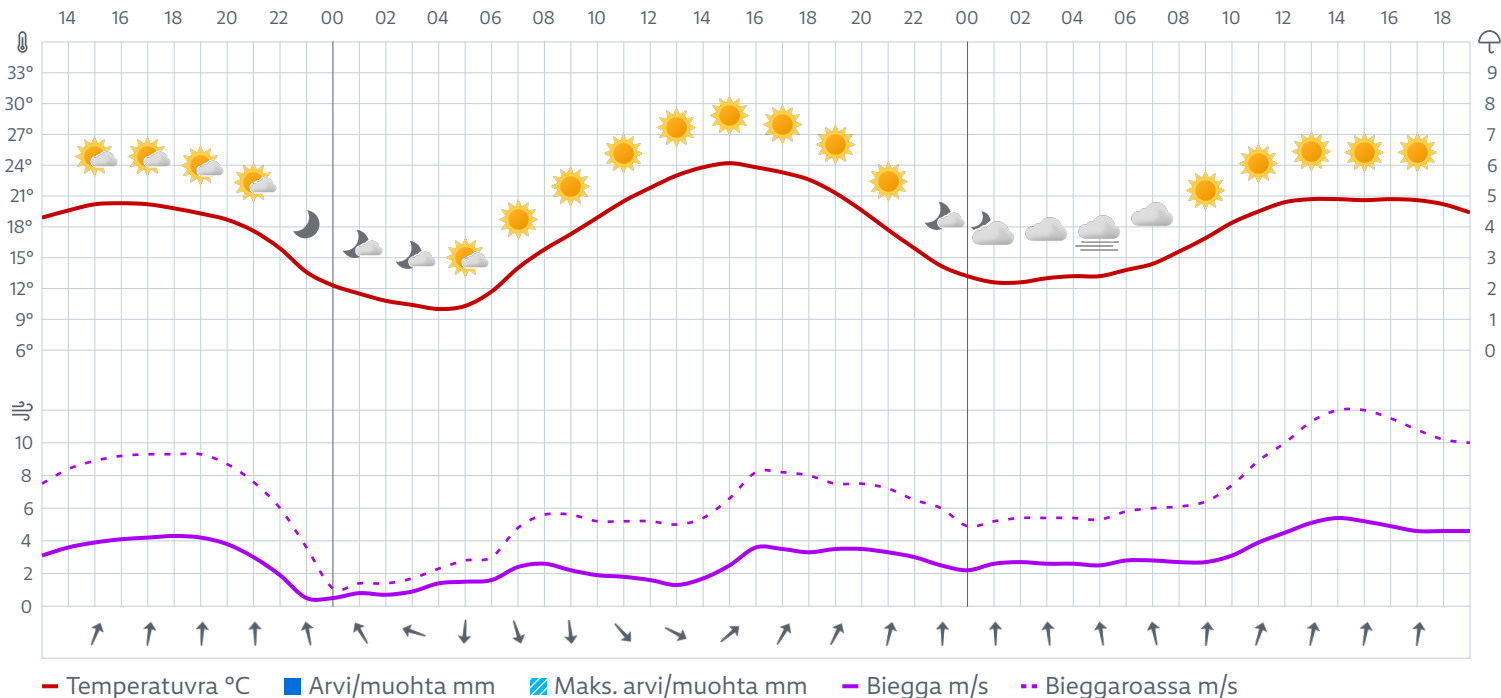

# Dálkediđáhhus deike: Østre Skau

## Meteogramma Gea. 23. b. tii. 13:00 – Gea. 25. b. tii. 19:00

So. gea. 23. b.

Vu./má. gea. 24. b.

Ma./di. gea. 25. b.

## Guhkesáiggediđáhhus gea. 23. b. – gea. 30. b.

	00-12	12-00	Maks./min. temperatuvra	Arvi/Muohta mm	Man vejolaš ahte arvá/muohtá	Maks./min. bieggá m/s
So. gea. 23. b.			20° / 14°		0%	4 / 1
Vu./má. gea. 24. b.			24° / 10°		0%	3 / 1
Ma./di. gea. 25. b.			21° / 13°		5%	5 / 2
Ga. gea. 26. b.			21° / 14°		10%	4 / 3
Du. gea. 27. b.			24° / 14°		40%	3 / 1
Be. gea. 28. b.			22° / 16°	6,1	60%	4 / 2
Lá. gea. 29. b.			20° / 13°		40%	5 / 3
So. gea. 30. b.			19° / 12°		30%	4 / 3