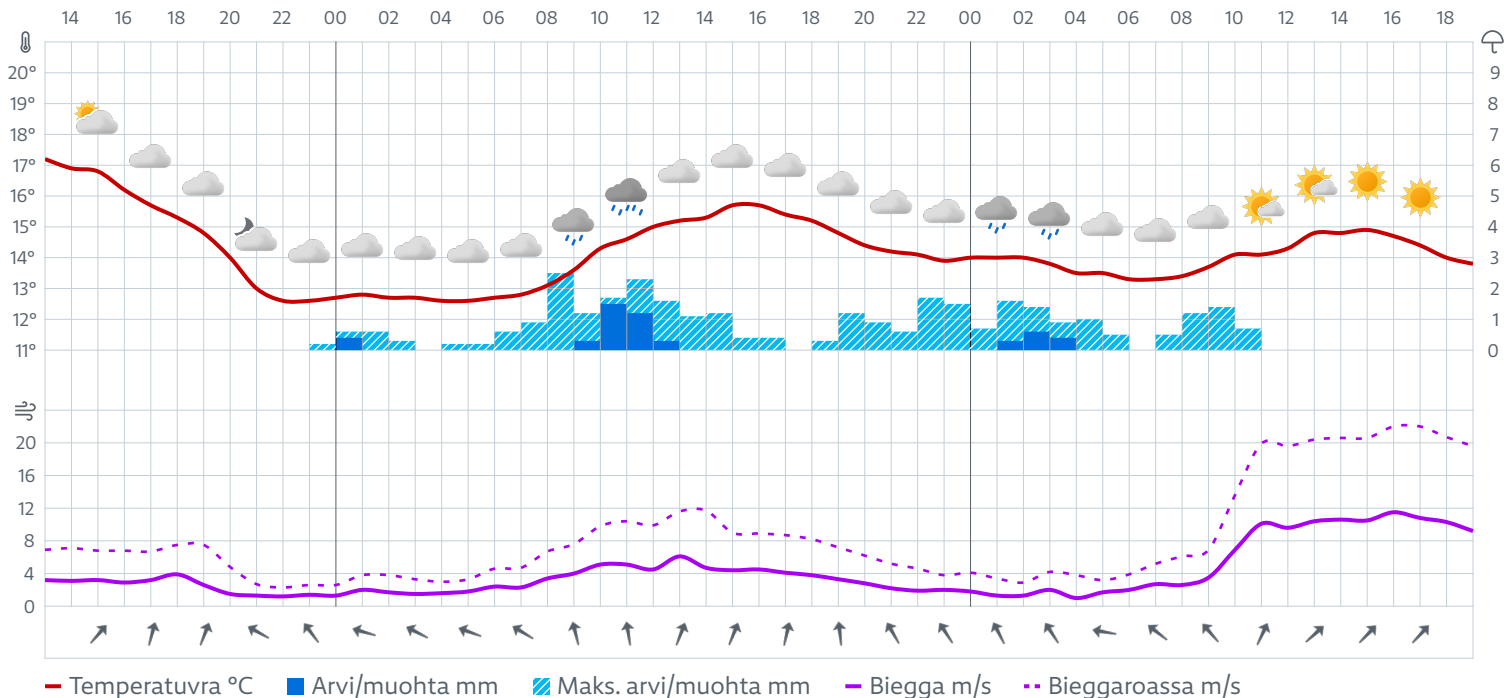

Dálkediđáhhus deike: Reffsberga

Meteogramma Čak. 23. b. tii. 13:00 – Čak. 25. b. tii. 19:00

Vu./má. čak. 23. b.

Ma./di. čak. 24. b.

Ga. čak. 25. b.

Guhkesáiggediđáhhus čak. 23. b. – čak. 30. b.

	00-12	12-00	Maks./min. temperatuvra	Arvi/Muohta mm	Man vejolaš ahte arvá/muohtá	Maks./min. bieggá m/s
Vu./má. čak. 23. b.			17° / 13°		10%	4 / 1
Ma./di. čak. 24. b.			16° / 13°	3,7	90%	5 / 1
Ga. čak. 25. b.			15° / 12°	3,3	70%	10 / 2
Du. čak. 26. b.			14° / 8°		40%	4 / 2
Be. čak. 27. b.			12° / 6°		50%	4 / 2
Lá. čak. 28. b.			10° / 5°		40%	5 / 2
So. čak. 29. b.			10° / 5°		40%	4 / 3
Vu./má. čak. 30. b.			13° / 9°	6,9	60%	5 / 4