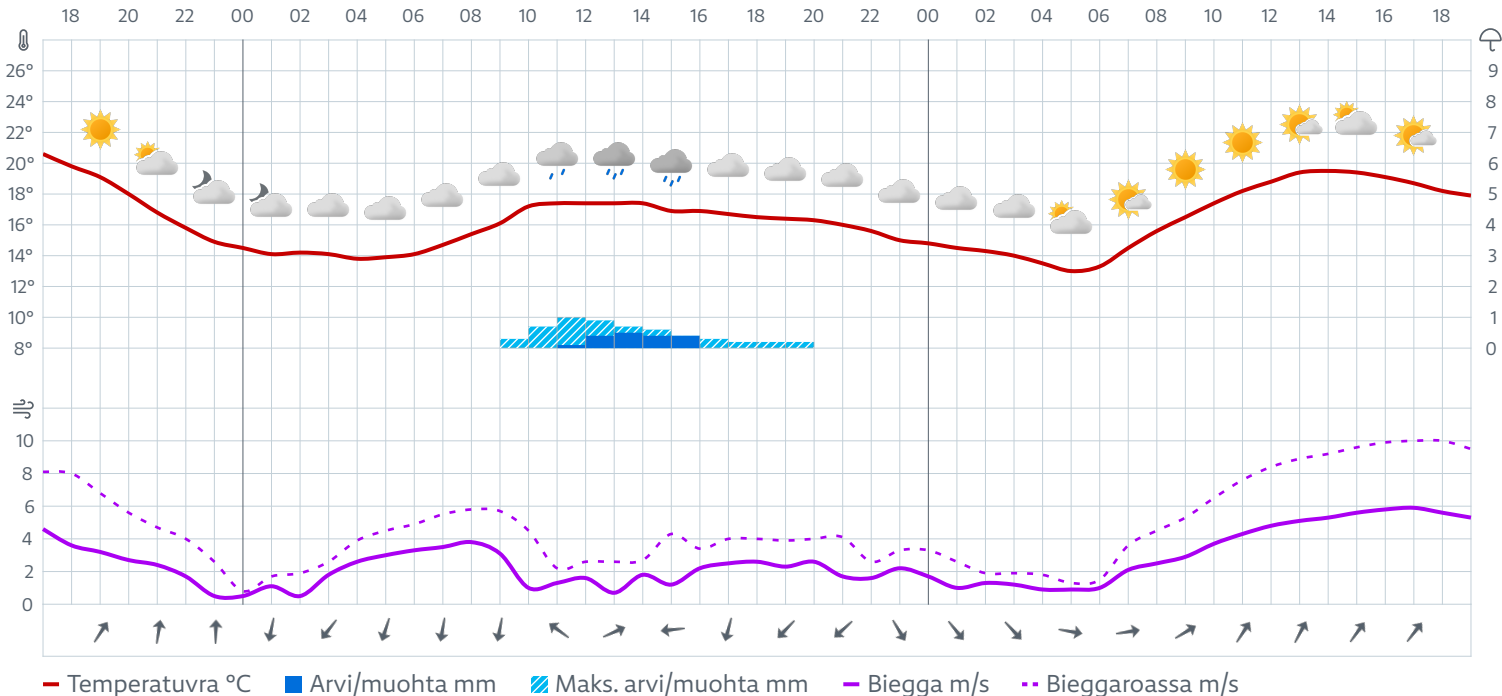

Dálkediđáhhus deike: Løperhuet lykt

Meteogramma Gea. 21. b. tii. 17:00 – Gea. 23. b. tii. 19:00

Be. gea. 21. b.

Lá. gea. 22. b.

So. gea. 23. b.

Guhkesáiggediđáhhus gea. 21. b. – gea. 28. b.

	00-12	12-00	Maks./min. temperatuvra	Arvi/Muohta mm	Man vejolaš ahte arvá/muohtá	Maks./min. bieggas
Be. gea. 21. b.			21° / 15°		60%	5 / 1
Lá. gea. 22. b.			17° / 14°	2,2	60%	3 / 1
So. gea. 23. b.			20° / 13°		0%	6 / 1
Vu./má. gea. 24. b.			21° / 14°		5%	4 / 3
Ma./di. gea. 25. b.			20° / 15°		5%	5 / 3
Ga. gea. 26. b.			22° / 15°		10%	3 / 2
Du. gea. 27. b.			24° / 16°		10%	3 / 2
Be. gea. 28. b.			24° / 18°		40%	4 / 3