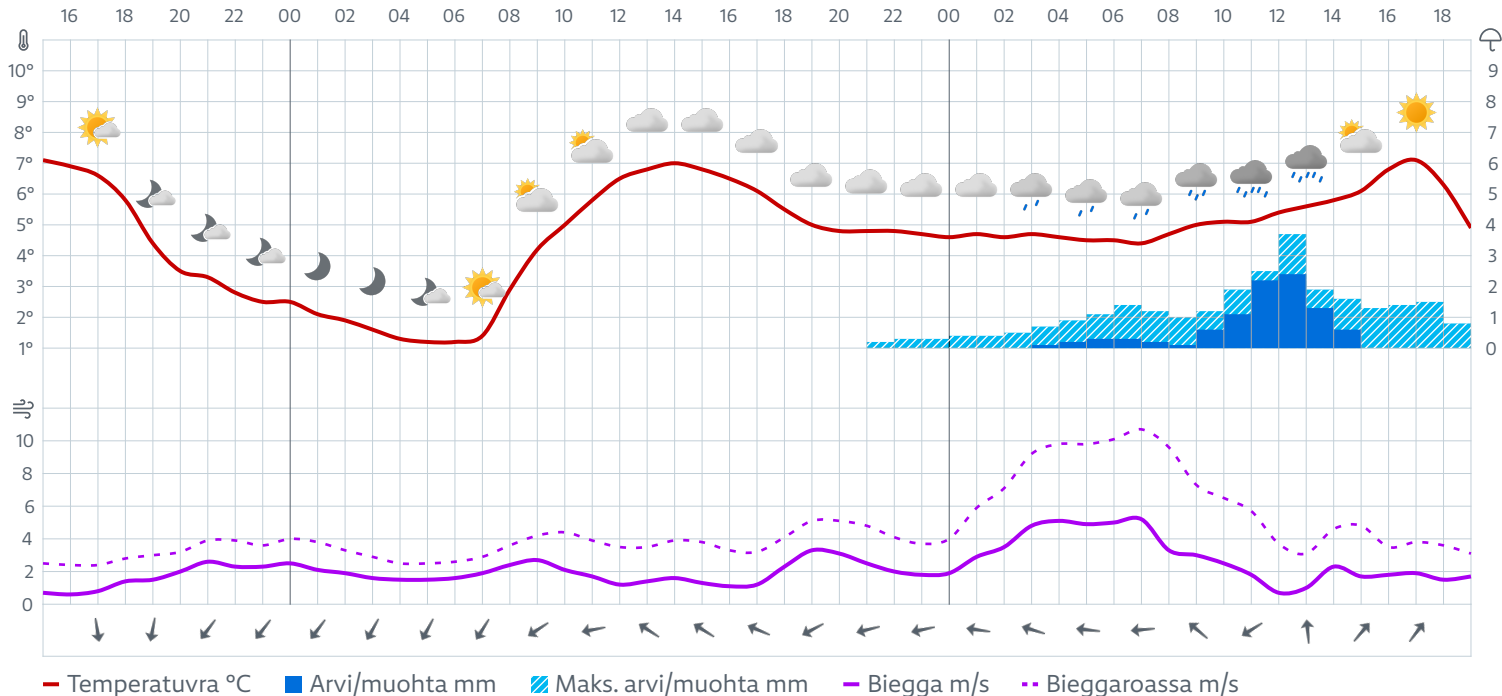

# Dálkedieđáhus deike: Rapet

## Meteogramma Čak. 22. b. tii. 15:00 – Čak. 24. b. tii. 19:00

So. čak. 22. b.

Vu./má. čak. 23. b.

Ma./di. čak. 24. b.

## Guhkesáiggedieđáhus čak. 22. b. – čak. 29. b.

	00-12	12-00	Maks./min. temperatuvra	Arvi/Muohta mm	Man vejolaš ahte arvá/muohtá	Maks./min. bieggá m/s
So. čak. 22. b.			7° / 3°		80%	3 / 1
Vu./má. čak. 23. b.			7° / 1°		80%	3 / 1
Ma./di. čak. 24. b.			7° / 2°	9,5	100%	5 / 1
Ga. čak. 25. b.			8° / 1°		50%	2 / 1
Du. čak. 26. b.			8° / 4°	4,4	50%	3 / 1
Be. čak. 27. b.			6° / 3°	6,4	70%	2 / 2
Lá. čak. 28. b.			6° / 4°	6,4	60%	3 / 2
So. čak. 29. b.			5° / 3°	6,5	60%	4 / 2