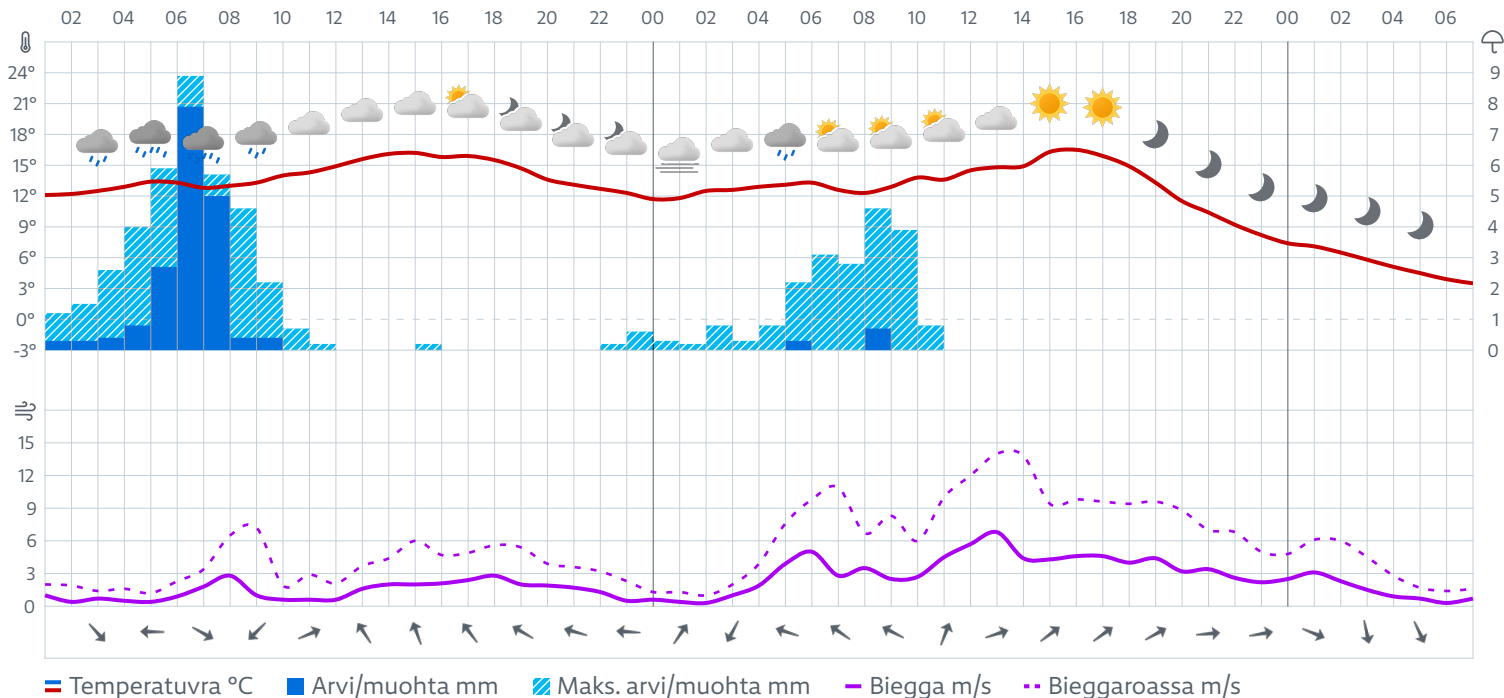

Dálkedieđáhus deike: Sykehuset Telemark

Meteogramma Čak. 24. b. tii. 01:00 – Čak. 26. b. tii. 07:00

Ma./di. čak. 24. b.

Ga. čak. 25. b.

Du. čak. 26. b.

Guhkesáiggedieđáhus čak. 24. b. – gol. 1. b.

	00-12	12-00	Maks./min. temperatuvra	Arvi/Muohta mm	Man vejolaš ahte arvá/muohtá	Maks./min. bieggá m/s
Ma./di. čak. 24. b.			16° / 12°	20	100%	3 / 0
Ga. čak. 25. b.			17° / 7°	3,9	90%	6 / 1
Du. čak. 26. b.			14° / 4°		30%	3 / 1
Be. čak. 27. b.			13° / 6°		20%	3 / 2
Lá. čak. 28. b.			12° / 3°		20%	4 / 3
So. čak. 29. b.			12° / 2°		20%	3 / 2
Vu./má. čak. 30. b.			12° / 4°	6,9	70%	4 / 2
Ma./di. gol. 1. b.			12° / 10°	10	60%	5 / 3