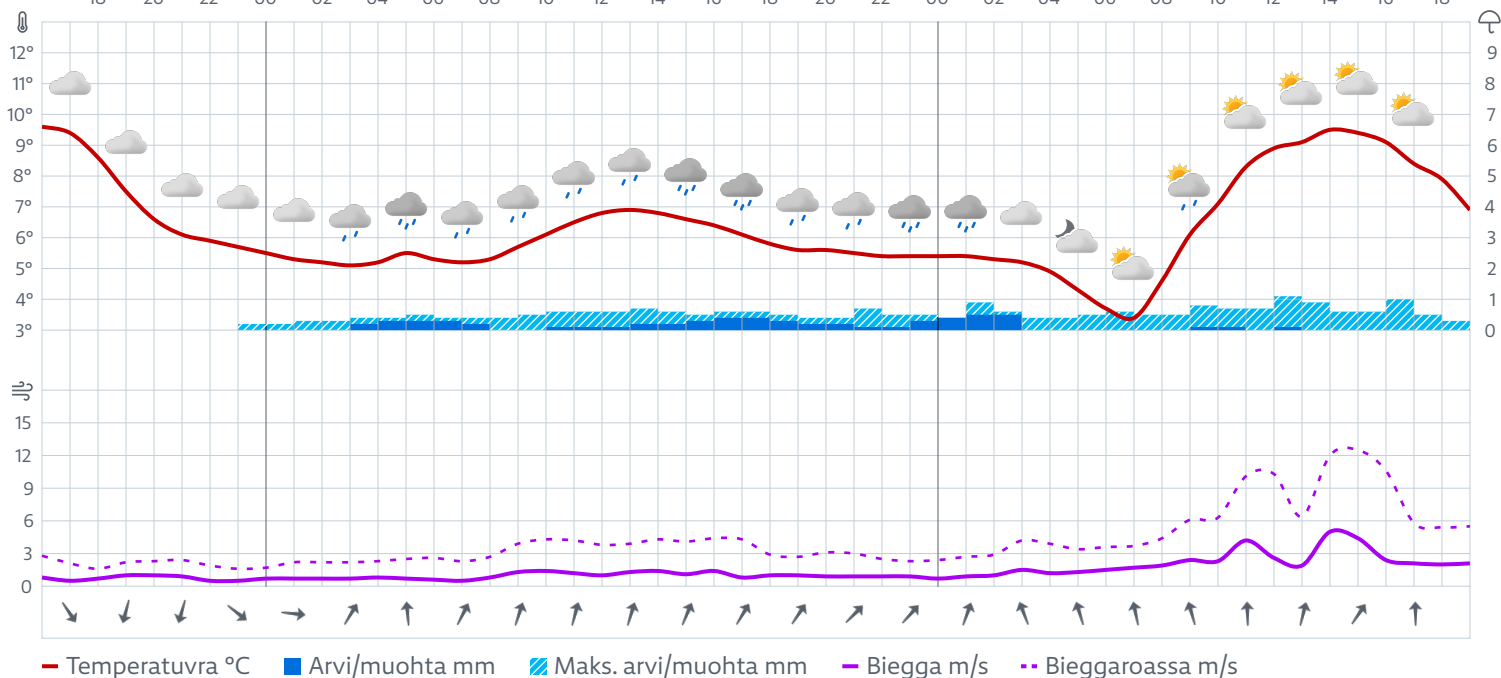

# Dálkediđáhhus deike: Granheim

## Meteogramma Čak. 22. b. tii. 16:00 – Čak. 24. b. tii. 19:00

So. čak. 22. b.

Vu./má. čak. 23. b.

Ma./di. čak. 24. b.

## Guhkesáiggediđáhhus čak. 22. b. – čak. 29. b.

	00-12	12-00	Maks./min. temperaturva	Arvi/Muohta mm	Man vejolaš ahte arvá/muohtá	Maks./min. bieggam/s
So. čak. 22. b.			10° / 6°		90%	1 / 1
Vu./má. čak. 23. b.			7° / 5°	4,6	100%	1 / 1
Ma./di. čak. 24. b.			10° / 3°	3	80%	3 / 1
Ga. čak. 25. b.			8° / 3°	2,2	60%	2 / 1
Du. čak. 26. b.			8° / 4°	2,7	70%	2 / 1
Be. čak. 27. b.			7° / 3°	6,2	60%	2 / 1
Lá. čak. 28. b.			6° / 2°	5,9	70%	2 / 1
So. čak. 29. b.			5° / 1°	9	80%	3 / 2