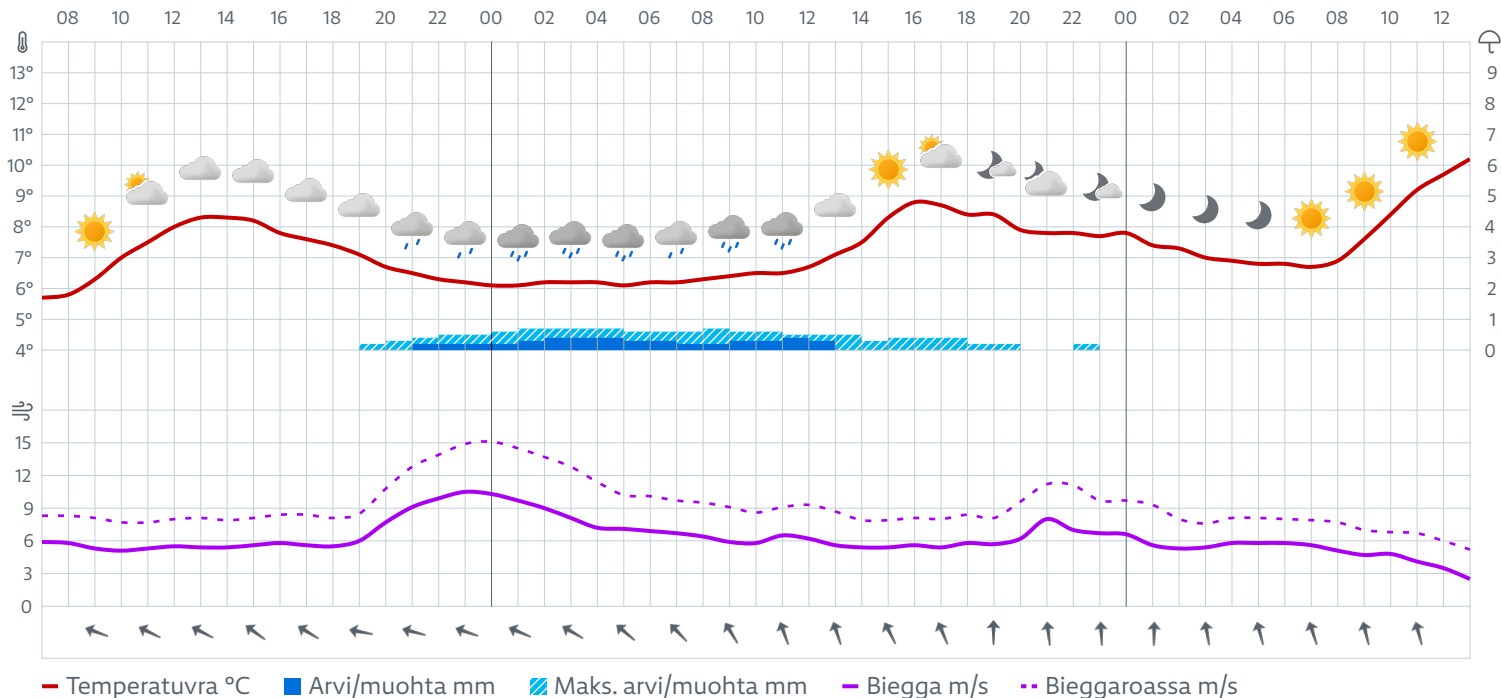

Dálkedieđáhus deike: Gåsvær kapell

Meteogramma Čak. 23. b. tii. 07:00 – Čak. 25. b. tii. 13:00

Vu./má. čak. 23. b.

Ma./di. čak. 24. b.

Ga. čak. 25. b.

Guhkesáiggedieđáhus čak. 23. b. – čak. 30. b.

	00-12	12-00	Maks./min. temperatuvra	Arvi/Muohta mm	Man vejolaš ahte arvá/muohtá	Maks./min. bieggá m/s
Vu./má. čak. 23. b.			8° / 6°	0,9	50%	11 / 5
Ma./di. čak. 24. b.			9° / 6°	3,8	100%	10 / 6
Ga. čak. 25. b.			10° / 7°		60%	7 / 2
Du. čak. 26. b.			8° / 7°	8,9	90%	5 / 3
Be. čak. 27. b.			8° / 6°	4,2	70%	4 / 3
Lá. čak. 28. b.			8° / 6°	9,6	80%	6 / 5
So. čak. 29. b.			7° / 6°	12	70%	8 / 6
Vu./má. čak. 30. b.			7° / 6°	7,8	70%	8 / 6