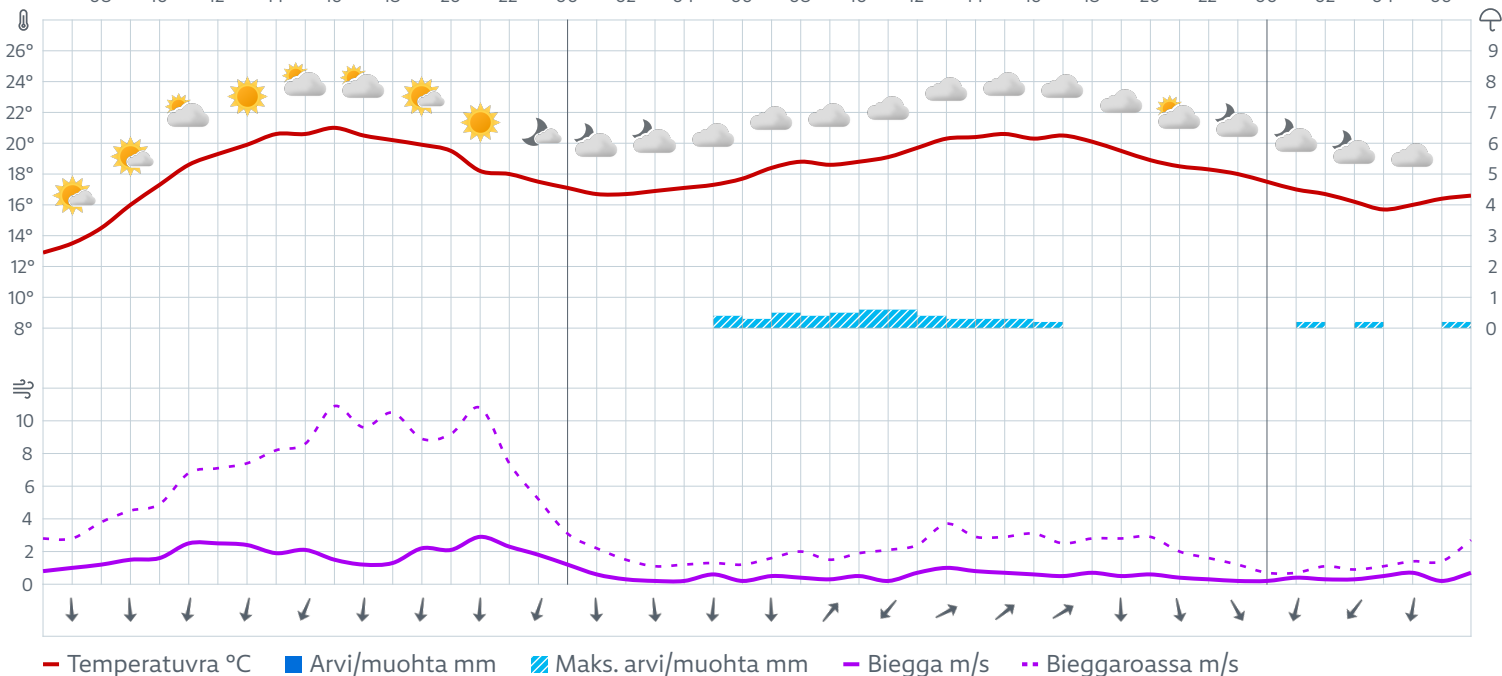

# Dálkediđáhhus deike: Ullensvang

Meteogramma Gea. 21. b. tii. 06:00 – Gea. 23. b. tii. 07:00

Be. gea. 21. b.

Lá. gea. 22. b.

So. gea. 23. b.

## Guhkesáiggediđáhhus gea. 21. b. – gea. 28. b.

	00-12	12-00	Maks./min. temperatuvra	Arvi/Muohta mm	Man vejolaš ahte arvá/muohtá	Maks./min. bieggá m/s
Be. gea. 21. b.			21° / 13°		0%	3 / 1
Lá. gea. 22. b.			21° / 17°		50%	1 / 0
So. gea. 23. b.			17° / 12°	2,9	60%	3 / 0
Vu./má. gea. 24. b.			21° / 12°		10%	1 / 0
Ma./di. gea. 25. b.			25° / 15°		20%	2 / 0
Ga. gea. 26. b.			25° / 16°		20%	2 / 0
Du. gea. 27. b.			25° / 16°		40%	3 / 1
Be. gea. 28. b.			23° / 17°		50%	4 / 2