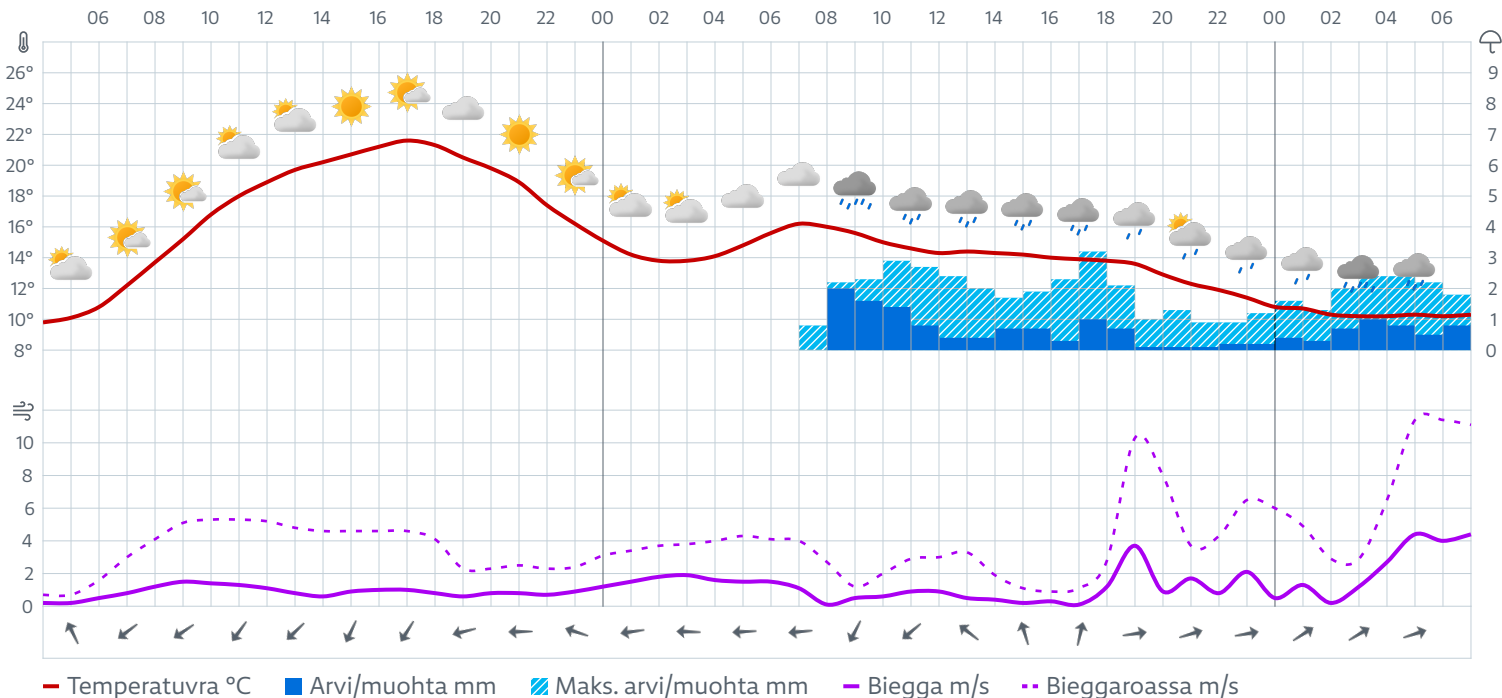

Dálkedieđáhus deike: Nevernes kirke

Meteogramma Gea. 22. b. tii. 04:00 – Gea. 24. b. tii. 07:00

Lá. gea. 22. b.

So. gea. 23. b.

Guhkesáiggedieđáhus gea. 22. b. – gea. 29. b.

	00-12	12-00	Maks./min. temperatuvra	Arvi/Muohta mm	Man vejolaš ahte arvá/muohtá	Maks./min. bieggá m/s
Lá. gea. 22. b.			22° / 10°		5%	2 / 0
So. gea. 23. b.			16° / 11°	12	100%	2 / 1
Vu./má. gea. 24. b.			13° / 9°	8,4	80%	5 / 1
Ma./di. gea. 25. b.			17° / 10°	4,6	70%	2 / 1
Ga. gea. 26. b.			17° / 11°	3,4	60%	2 / 1
Du. gea. 27. b.			21° / 11°		30%	2 / 1
Be. gea. 28. b.			27° / 15°		40%	2 / 1
Lá. gea. 29. b.			22° / 12°	6	50%	3 / 1