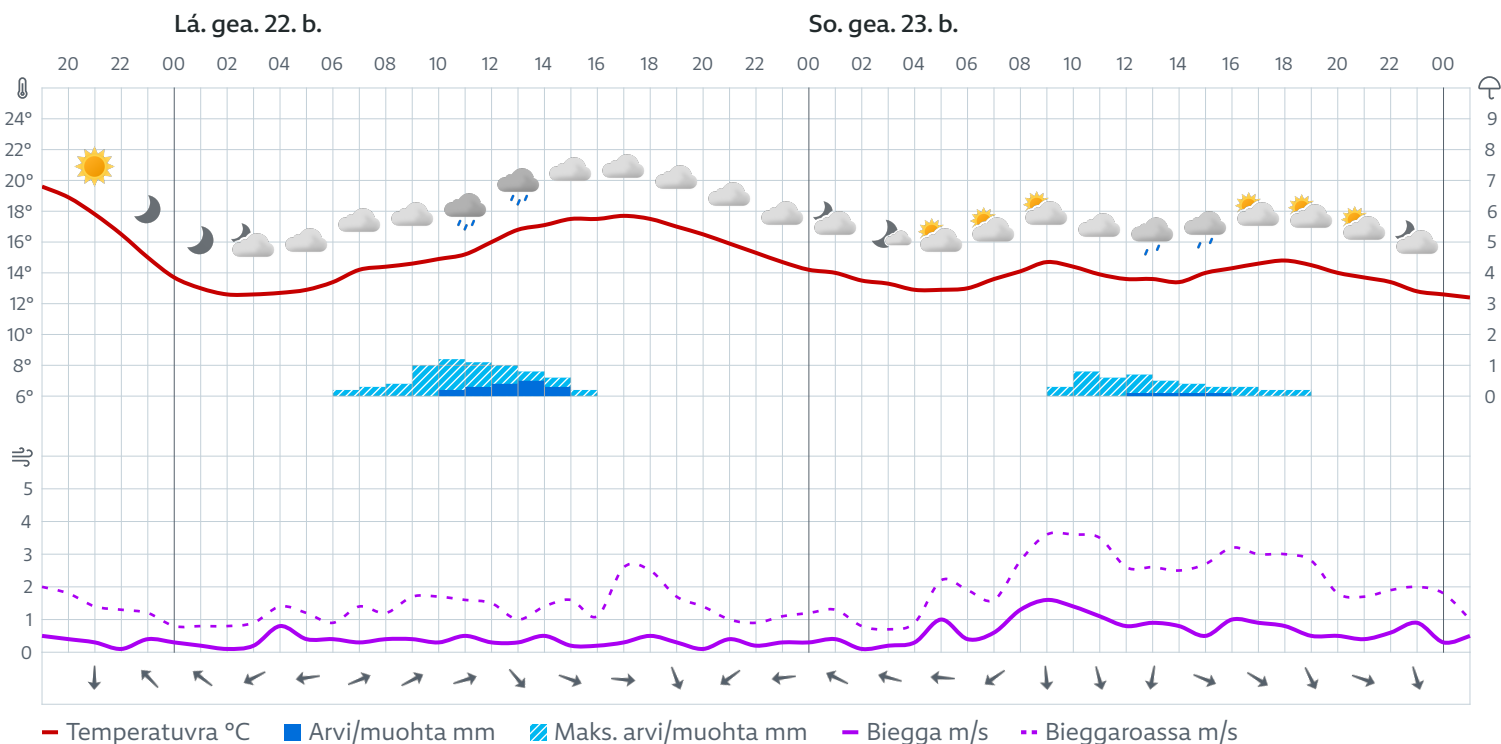

Dálkedieđáhus deike: Sunndalsvika

Meteogramma Gea. 21. b. tii. 19:00 – Gea. 24. b. tii. 01:00

Guhkesáiggedieđáhus gea. 21. b. – gea. 28. b.

	00-12	12-00	Maks./min. temperaturvra	Arvi/Muohta mm	Man vejolaš ahte arvá/muohtá	Maks./min. bieggas
Be. gea. 21. b.			20° / 15°		0%	1 / 0
Lá. gea. 22. b.			18° / 13°	2,2	60%	1 / 0
So. gea. 23. b.			15° / 13°	0,6	70%	1 / 0
Vu./má. gea. 24. b.			21° / 11°		10%	1 / 0
Ma./di. gea. 25. b.			23° / 14°		30%	2 / 1
Ga. gea. 26. b.			23° / 16°		40%	1 / 0
Du. gea. 27. b.			23° / 17°		40%	2 / 1
Be. gea. 28. b.			24° / 16°	6,9	60%	2 / 2