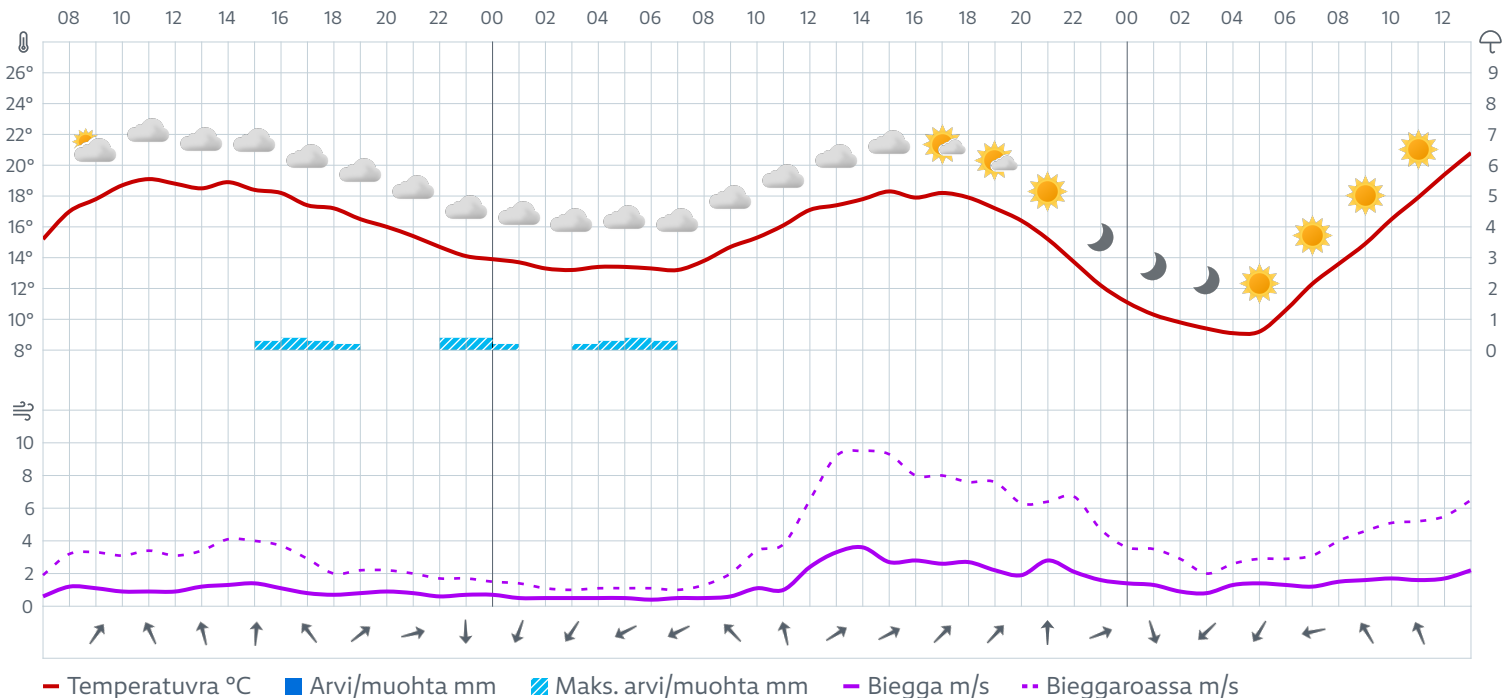

Dálkedieđáhus deike: Klockargarden

Meteogramma Gea. 22. b. tii. 07:00 – Gea. 24. b. tii. 13:00

Lá. gea. 22. b.

So. gea. 23. b.

Vu./má. gea. 24. b.

Guhkesáiggedieđáhus gea. 22. b. – gea. 29. b.

	00-12	12-00	Maks./min. temperatuvra	Arvi/Muohta mm	Man vejolaš ahte arvá/muohtá	Maks./min. bieggá m/s
Lá. gea. 22. b.			19° / 13°		40%	1 / 1
So. gea. 23. b.			18° / 11°		40%	3 / 0
Vu./má. gea. 24. b.			22° / 9°		5%	3 / 1
Ma./di. gea. 25. b.			25° / 12°		20%	3 / 0
Ga. gea. 26. b.			25° / 14°		20%	2 / 0
Du. gea. 27. b.			27° / 15°		30%	2 / 1
Be. gea. 28. b.			25° / 16°	7,3	50%	4 / 1
Lá. gea. 29. b.			20° / 14°	4,4	50%	3 / 1