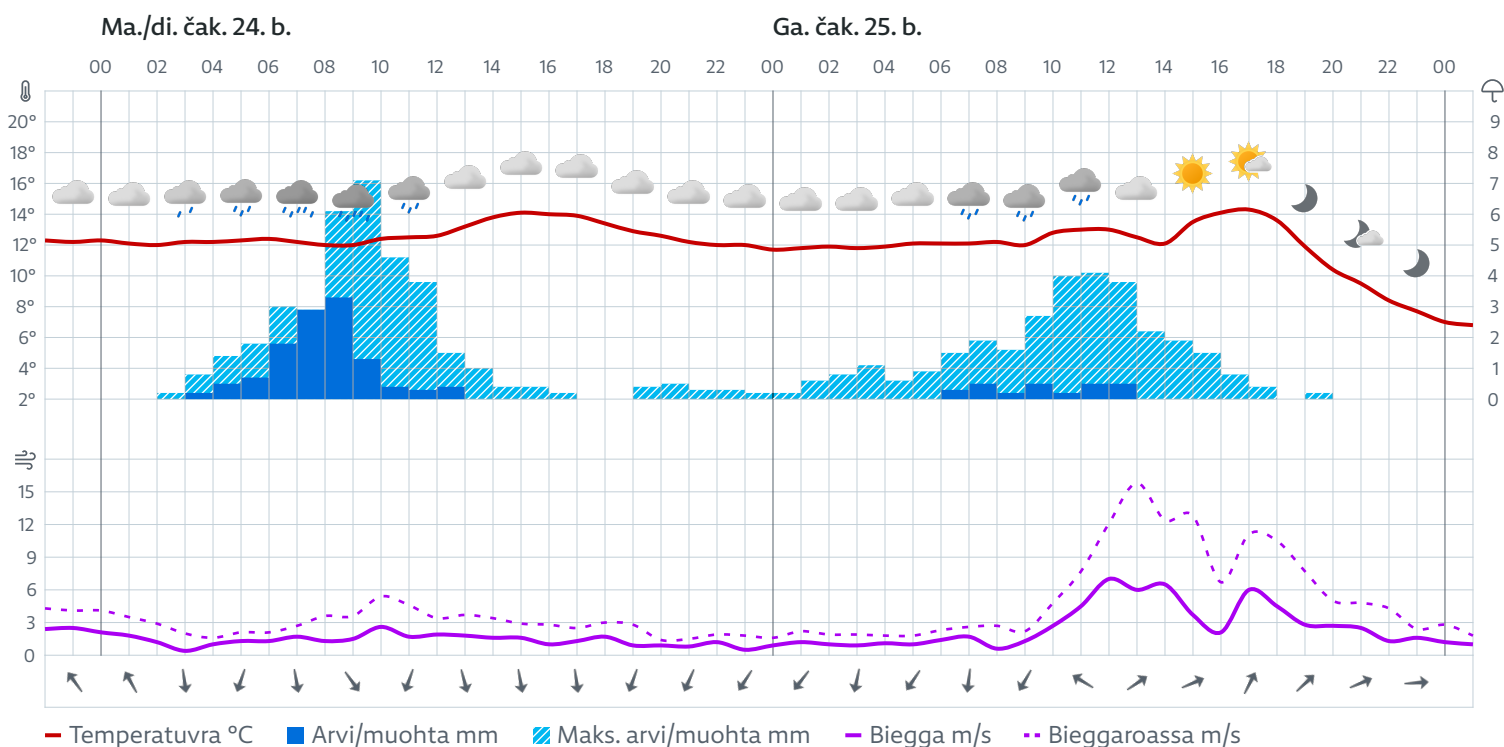

Dálkediđáhhus deike: Prestegården

Meteogramma Čak. 23. b. tii. 22:00 – Čak. 26. b. tii. 01:00

Guhkesáiggediđáhhus čak. 23. b. – čak. 30. b.

	00-12	12-00	Maks./min. temperatuvra	Arvi/Muohta mm	Man vejolaš ahte arvá/muohtá	Maks./min. bieggá m/s
Vu./má. čak. 23. b.			13° / 12°		0%	3 / 2
Ma./di. čak. 24. b.			14° / 12°	12	100%	2 / 1
Ga. čak. 25. b.			14° / 7°	4	100%	7 / 1
Du. čak. 26. b.			12° / 6°		30%	3 / 1
Be. čak. 27. b.			11° / 2°		40%	3 / 2
Lá. čak. 28. b.			10° / 0°		20%	4 / 2
So. čak. 29. b.			10° / -1°		20%	3 / 2
Vu./má. čak. 30. b.			11° / 2°		40%	3 / 2