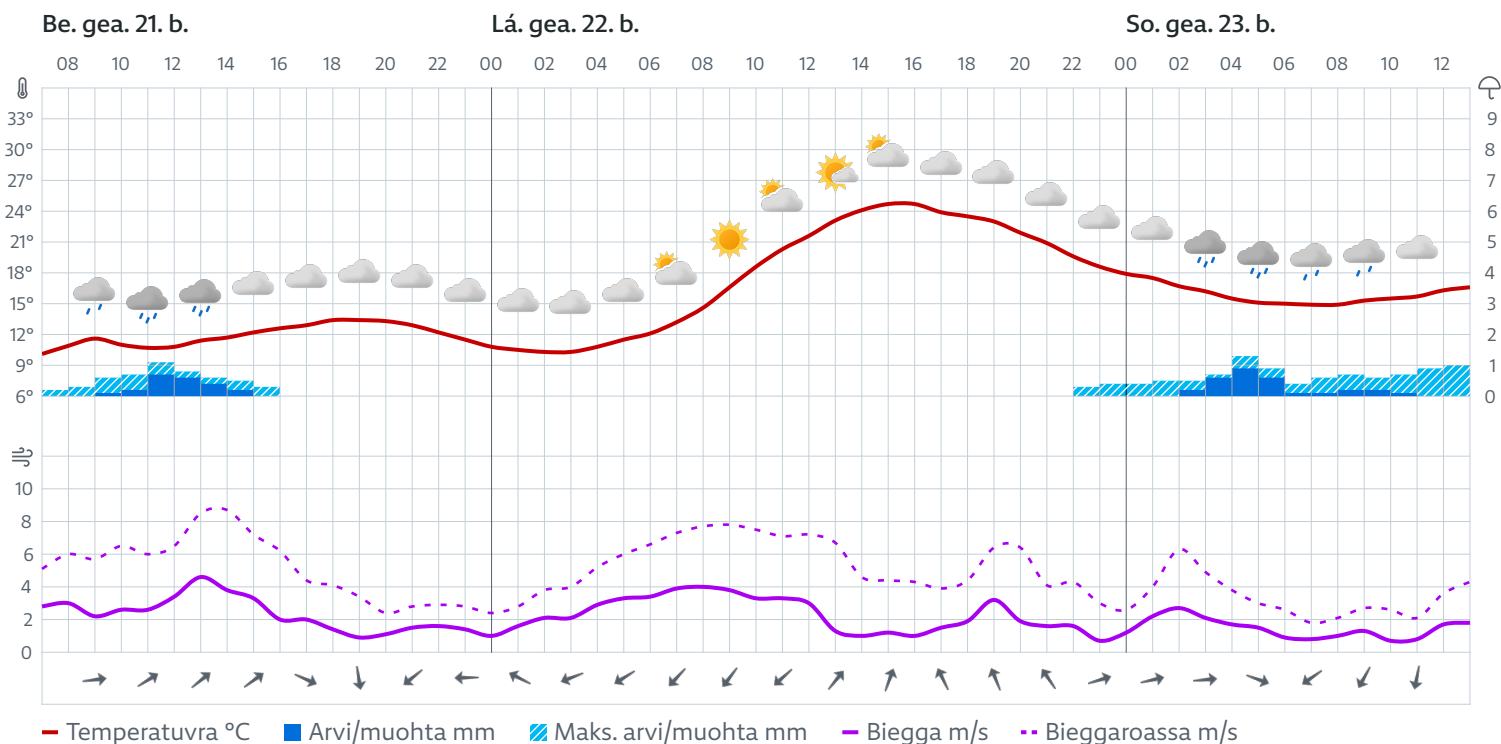

## Meteogramma Gea. 21. b. tii. 07:00 – Gea. 23. b. tii. 13:00

## Guhkesáiggedieđáhus gea. 21. b. – gea. 28. b.

|                     | 00-12 | 12-00 | Maks./min. temperatuvra | Arvi/Muohta mm | Man vejolaš ahte arvá/muohtá | Maks./min. bieggas |
|---------------------|-------|-------|-------------------------|----------------|------------------------------|--------------------|
| Be. gea. 21. b.     |       |       | 13° / 9°                | 2,7            | 90%                          | 5 / 1              |
| Lá. gea. 22. b.     |       |       | 25° / 10°               |                | 60%                          | 3 / 1              |
| So. gea. 23. b.     |       |       | 18° / 12°               | 6,9            | 80%                          | 3 / 1              |
| Vu./má. gea. 24. b. |       |       | 17° / 12°               | 3,1            | 60%                          | 4 / 1              |
| Ma./di. gea. 25. b. |       |       | 21° / 13°               |                | 20%                          | 2 / 2              |
| Ga. gea. 26. b.     |       |       | 28° / 15°               |                | 20%                          | 3 / 2              |
| Du. gea. 27. b.     |       |       | 26° / 16°               |                | 20%                          | 3 / 2              |
| Be. gea. 28. b.     |       |       | 27° / 16°               |                | 30%                          | 3 / 2              |