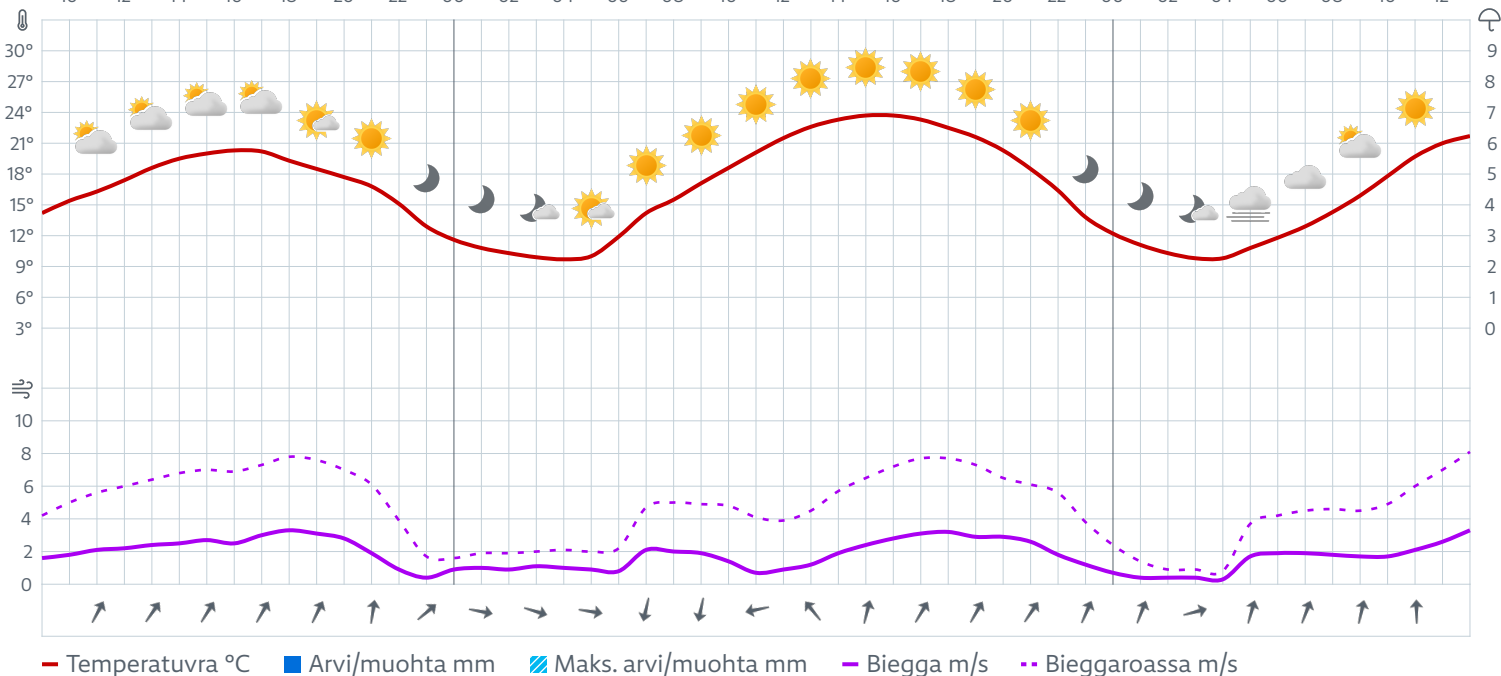

Dálkedieđáhus deike: Lillestrømveien

Meteogramma Gea. 23. b. tii. 09:00 – Gea. 25. b. tii. 13:00

So. gea. 23. b.

Vu./má. gea. 24. b.

Ma./di. gea. 25. b.

Guhkesáiggedieđáhus gea. 23. b. – gea. 30. b.

	00-12	12-00	Maks./min. temperatuvra	Arvi/Muohta mm	Man vejolaš ahte arvá/muohtá	Maks./min. bieggá m/s
So. gea. 23. b.			20° / 13°		0%	3 / 0
Vu./má. gea. 24. b.			24° / 10°		0%	3 / 1
Ma./di. gea. 25. b.			22° / 10°		5%	4 / 1
Ga. gea. 26. b.			23° / 12°		5%	4 / 2
Du. gea. 27. b.			25° / 13°		10%	3 / 1
Be. gea. 28. b.			26° / 16°		30%	3 / 2
Lá. gea. 29. b.			22° / 15°		30%	3 / 2
So. gea. 30. b.			21° / 14°	2,5	30%	3 / 2