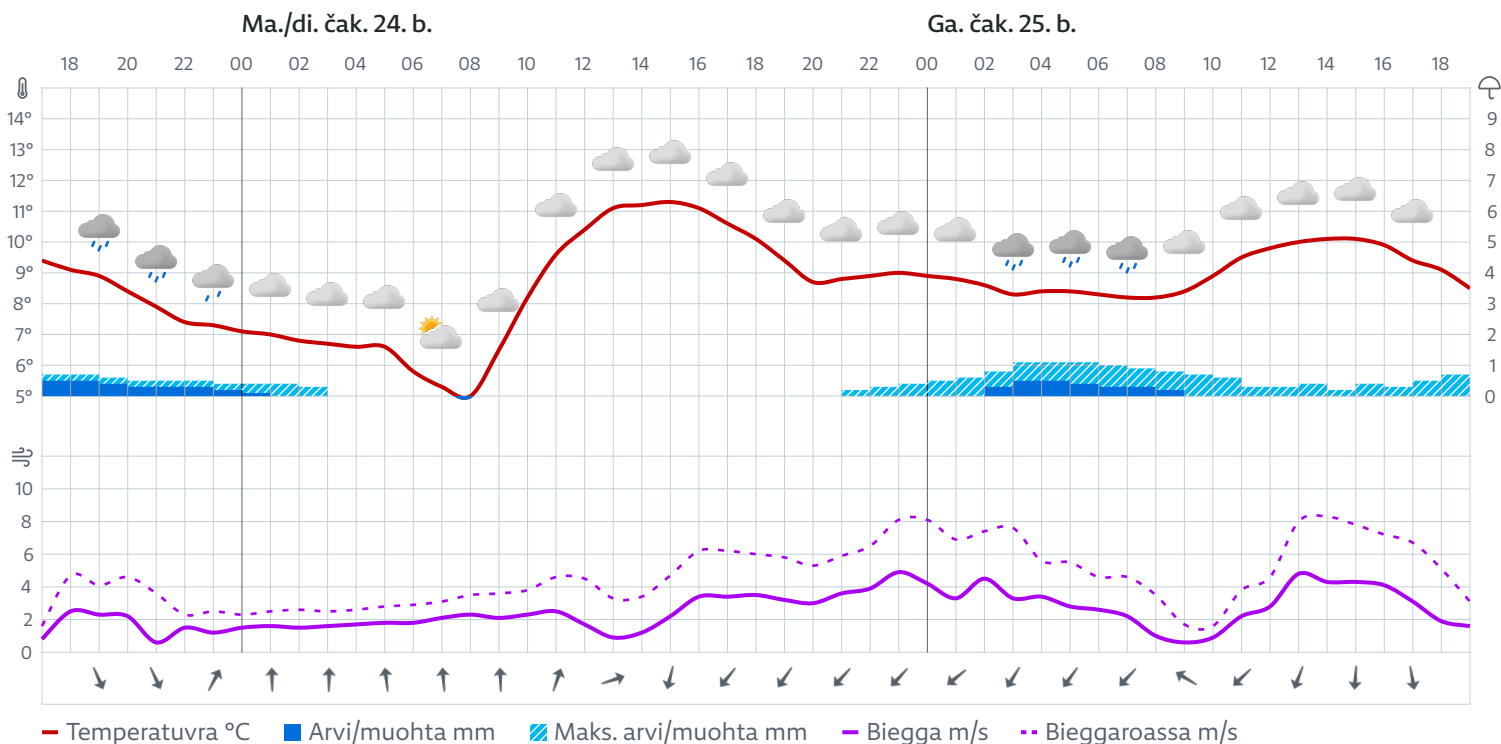

Dálkedieđáhus deike: Hitra kirke

Meteogramma Čak. 23. b. tii. 17:00 – Čak. 25. b. tii. 19:00

Guhkesáiggedieđáhus čak. 23. b. – čak. 30. b.

	00-12	12-00	Maks./min. temperaturva	Arvi/Muohta mm	Man vejolaš ahte arvá/muohtá	Maks./min. bieggá m/s
Vu./má. čak. 23. b.			10° / 7°	2,5	100%	3 / 1
Ma./di. čak. 24. b.			11° / 5°		60%	4 / 2
Ga. čak. 25. b.			10° / 7°	5,8	70%	4 / 2
Du. čak. 26. b.			10° / 5°	4,3	70%	4 / 2
Be. čak. 27. b.			8° / 3°	6,4	80%	3 / 2
Lá. čak. 28. b.			7° / 3°	11	90%	5 / 4
So. čak. 29. b.			6° / 3°	8,5	80%	6 / 5
Vu./má. čak. 30. b.			8° / 4°	4	60%	4 / 3