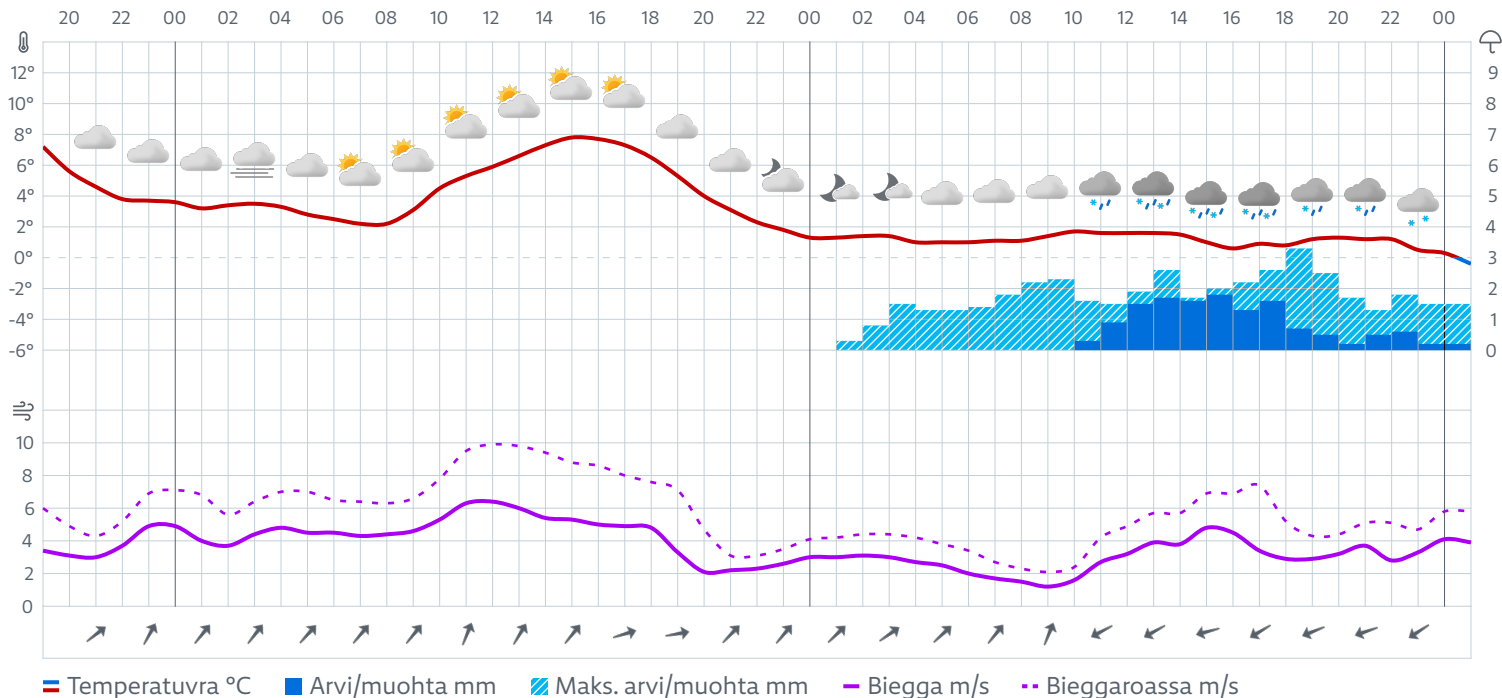

Dálkediđáhhus deike: Storrvassberget

Meteogramma Čak. 22. b. tii. 19:00 – Čak. 25. b. tii. 01:00

Vu./má. čak. 23. b.

Ma./di. čak. 24. b.

Guhkesáiggediđáhhus čak. 22. b. – čak. 29. b.

	00-12	12-00	Maks./min. temperatur a	Arvi/Muohta mm	Man vejolaš ahte arvá/ muohtá	Maks./min. biegga m/s
So. čak. 22. b.			9° / 4°		0%	5 / 3
Vu./má. čak. 23. b.			8° / 1°		40%	6 / 5
Ma./di. čak. 24. b.			2° / 0°	14	90%	3 / 2
Ga. čak. 25. b.			-1° / -2°	3,8	70%	4 / 2
Du. čak. 26. b.			-1° / -3°	7,2	80%	4 / 3
Be. čak. 27. b.			-1° / -4°	5,7	70%	7 / 4
Lá. čak. 28. b.			-3° / -7°		30%	8 / 7
So. čak. 29. b.			-4° / -7°		30%	8 / 8