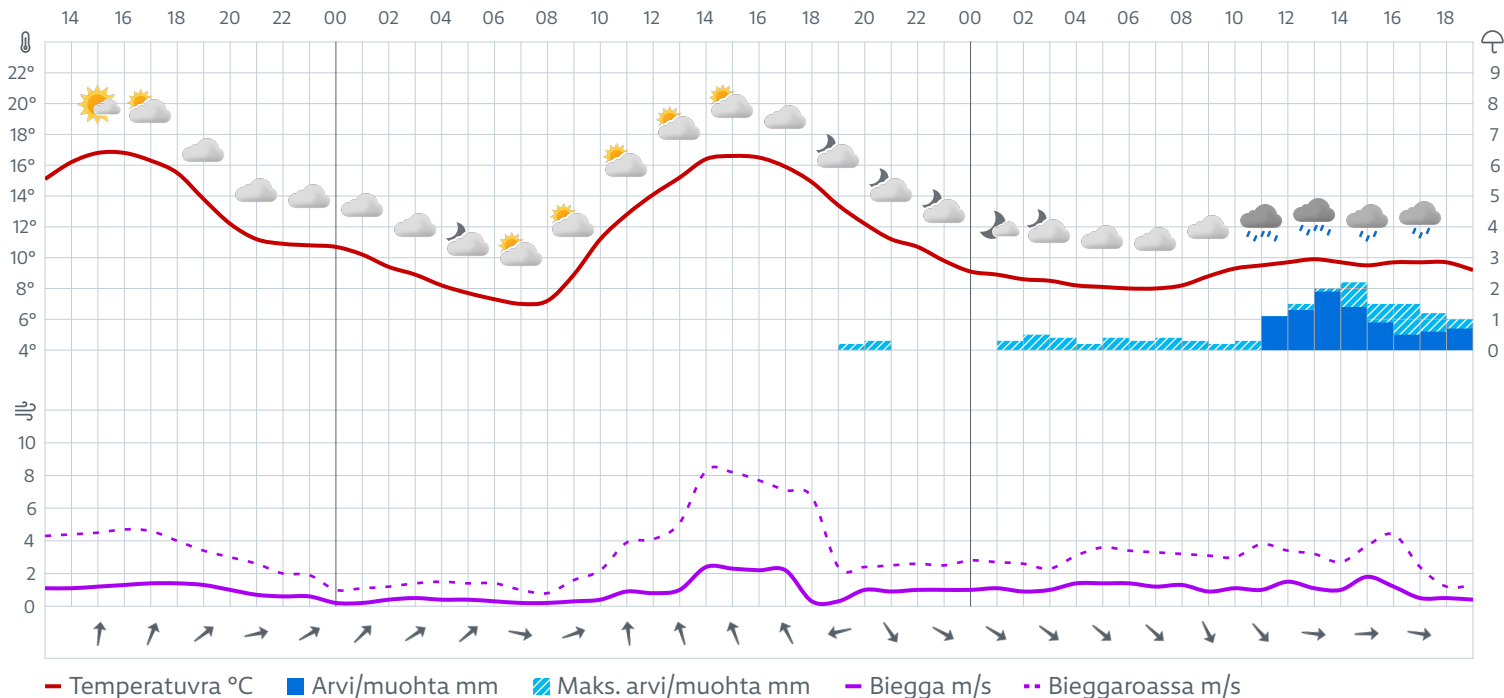

## Meteogramma Čak. 22. b. tii. 13:00 – Čak. 24. b. tii. 19:00

So. čak. 22. b.

Vu./má. čak. 23. b.

Ma./di. čak. 24. b.

## Guhkesáiggedieđáhhus čak. 22. b. – čak. 29. b.

	00-12	12-00	Maks./min. temperatuvra	Arvi/Muohta mm	Man vejolaš ahte arvá/muohtá	Maks./min. bieggá m/s
So. čak. 22. b.			17° / 11°		0%	1 / 1
Vu./má. čak. 23. b.			17° / 7°		30%	1 / 0
Ma./di. čak. 24. b.			10° / 8°	8	80%	2 / 1
Ga. čak. 25. b.			8° / 5°	3,3	60%	1 / 1
Du. čak. 26. b.			7° / 5°	7,9	80%	1 / 1
Be. čak. 27. b.			7° / 4°	4	60%	3 / 1
Lá. čak. 28. b.			5° / 0°		20%	3 / 2
So. čak. 29. b.			5° / -1°		20%	3 / 1