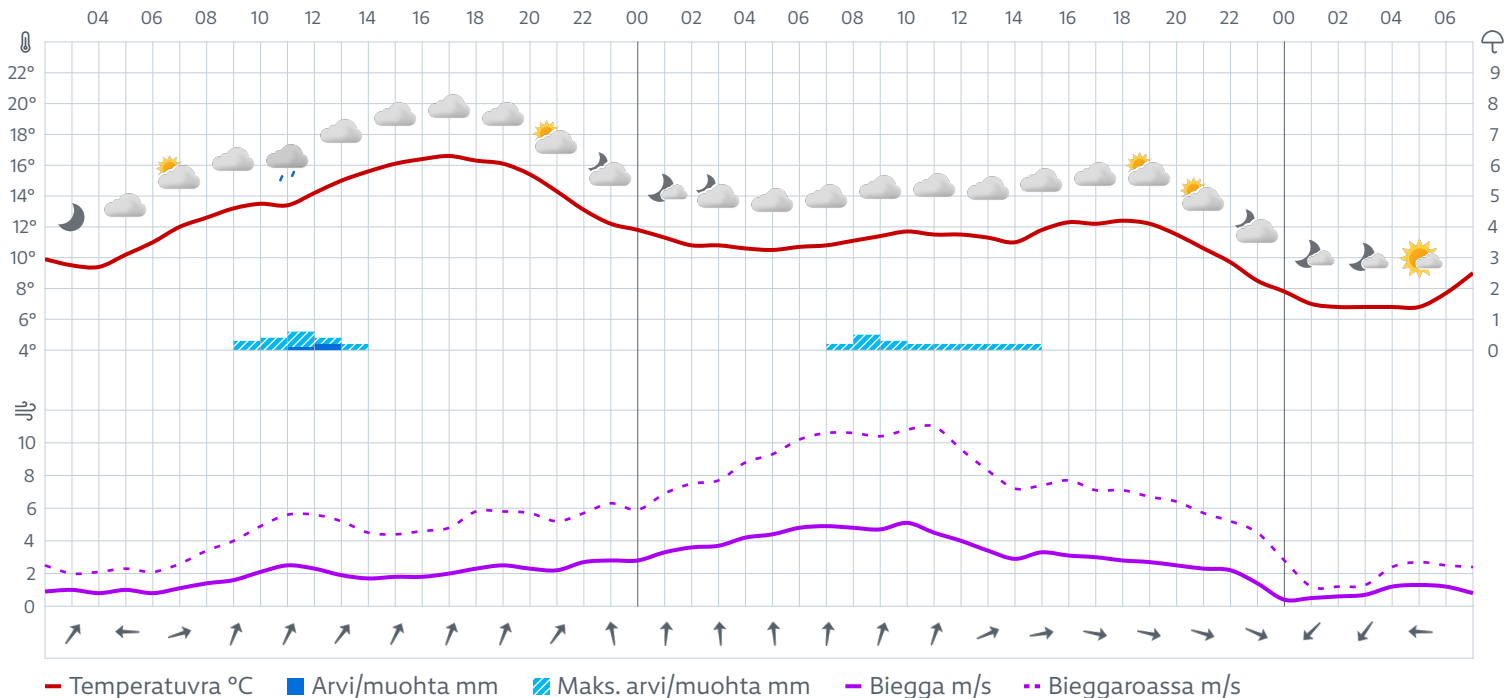

Dálkedieđáhus deike: Tellevikafjellet

Meteogramma Gea. 22. b. tii. 02:00 – Gea. 24. b. tii. 07:00

Lá. gea. 22. b.

So. gea. 23. b.

Guhkesáiggedieđáhus gea. 22. b. – gea. 29. b.

	00-12	12-00	Maks./min. temperatuvra	Arvi/Muohta mm	Man vejolaš ahte arvá/muohtá	Maks./min. bieggá m/s
Lá. gea. 22. b.			17° / 9°		20%	3 / 1
So. gea. 23. b.			12° / 8°		50%	5 / 3
Vu./má. gea. 24. b.			17° / 7°		5%	3 / 0
Ma./di. gea. 25. b.			19° / 9°		20%	4 / 2
Ga. gea. 26. b.			20° / 11°		10%	3 / 1
Du. gea. 27. b.			23° / 13°		30%	3 / 2
Be. gea. 28. b.			19° / 13°	6,8	60%	4 / 2
Lá. gea. 29. b.			15° / 11°	7,5	50%	4 / 2