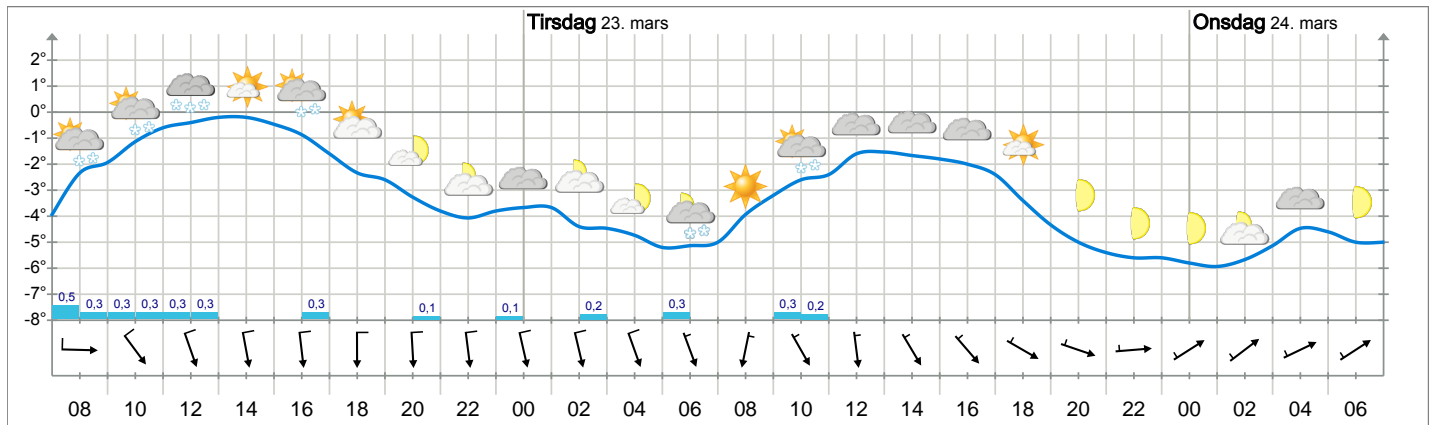

## Meteorologens varsel

**SØNDAG OG MANDAG Troms:** Nordvestlig frisk bris 10, av og til liten kuling 12 på kysten, i kveld kan hende kortvarig vestlig sterk kuling 20 på kysten av Sør-Troms. Snøbyger, mest i ytre strøk. Mandag nordlig frisk bris 10, av og til stiv kuling 15 på kysten. Fortsatt snøbyger. **Troms:** Det ventes lokalt stor snøskredfare.