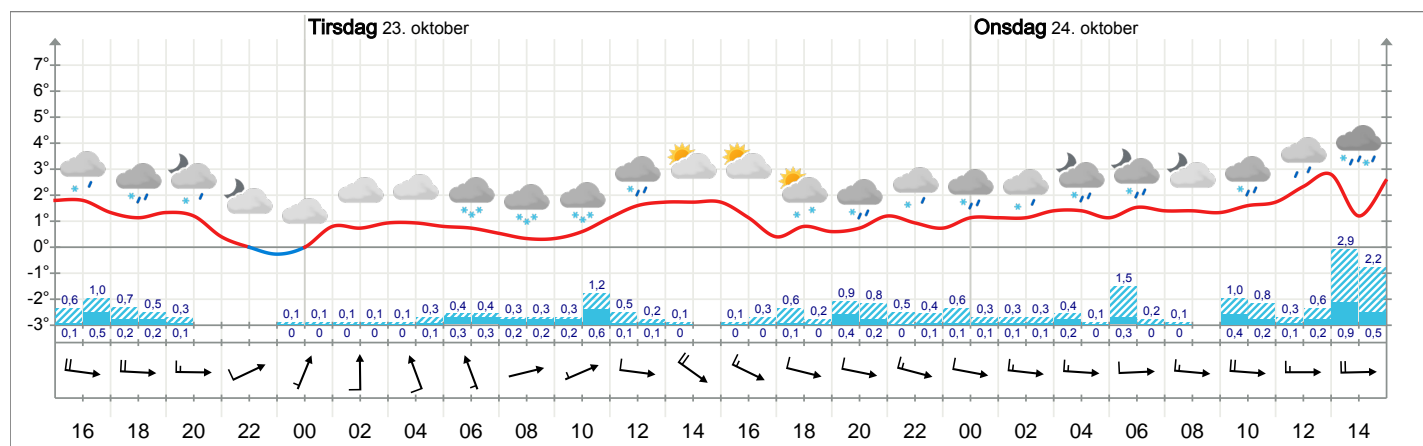

# Værvarsel for Nordli (Holand) målestasjon

Meteogrammet for Nordli (Holand) målestasjon mandag kl 15 til onsdag kl 15

## Langtidsvarsel for Nordli (Holand) målestasjon

I morgen 23.10.2018	Onsdag 24.10.2018	Torsdag 25.10.2018	Fredag 26.10.2018	Lørdag 27.10.2018	Søndag 28.10.2018	Mandag 29.10.2018	Tirsdag 30.10.2018	Onsdag 31.10.2018
2°	2°	1°	-1°	-2°	-4°	-4°	-4°	-2°
Lette snøbyger. Laber bris, 6 m/s fra vest-nordvest. 0,6 mm nedbør.	Regnbyger. Frisk bris, 9 m/s fra vest. 4,3 mm nedbør.	Skyet. Svak vind, 3 m/s fra nordvest. 0 mm nedbør.	Skyet. Svak vind, 2 m/s fra nord-nordvest. 0 mm nedbør.	Skyet. Svak vind, 3 m/s fra øst. 0 mm nedbør.	Delvis skyet. Svak vind, 2 m/s fra vest. 0 mm nedbør.	Skyet. Svak vind, 3 m/s fra øst. 0 mm nedbør.	Skyet. Lett bris, 5 m/s fra øst-sørøst. 0 mm nedbør.	Skyet. Lett bris, 5 m/s fra sørøst. 0 mm nedbør.

Langtidsvarselet viser ventet vær på dagtid. Temperatur- og vindvarselet gjelder for kl 12, symbolet og nedbørvarselet for kl 12-18. Treffsikkerheten på prognosene er svært god de første dagene, og avtar utover i perioden.

## Meteorologens varsel

**MANDAG Trøndelag:** Vestlig sterk kuling utsatte steder. Regn- og haglbyger, snø over 600-800 meter. Utrygt for torden. I ettermiddag minking til sørvest liten og til dels stiv kuling på kysten. Minkende bygeaktivitet. Sent i kveld sørlig liten kuling utsatte steder. Litt regn, snø over 800 m.