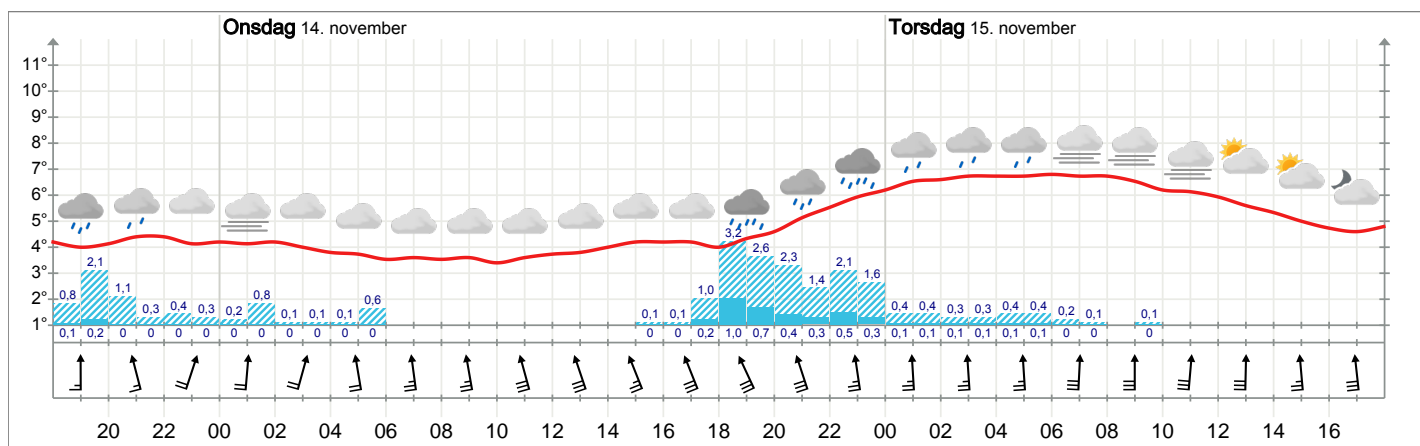

Værvarsel for Myklebustfjellet målestasjon

Meteogrammet for Myklebustfjellet målestasjon tirsdag kl 18 til torsdag kl 18

Langtidsvarsel for Myklebustfjellet målestasjon

I morgen 14.11.2018	Torsdag 15.11.2018	Fredag 16.11.2018	Lørdag 17.11.2018	Søndag 18.11.2018	Mandag 19.11.2018	Tirsdag 20.11.2018	Onsdag 21.11.2018	Torsdag 22.11.2018
4°	6°	7°	6°	4°	3°	1°	1°	1°
Skyet. Stiv kuling, 15 m/s fra sør-sørøst. 0 mm nedbør.	Delvis skyet. Stiv kuling, 14 m/s fra sør. 0 mm nedbør.	Regn. Frisk bris, 8 m/s fra sør-sørvest. 2,2 mm nedbør.	Delvis skyet. Svak vind, 3 m/s fra sør-sørøst. 0 mm nedbør.	Delvis skyet. Svak vind, 3 m/s fra sør-sørøst. 0 mm nedbør.	Skyet. Svak vind, 3 m/s fra sør. 0 mm nedbør.	Delvis skyet. Svak vind, 3 m/s fra øst. 0 mm nedbør.	Klarvær. Svak vind, 2 m/s fra øst-sørøst. 0 mm nedbør.	Delvis skyet. Svak vind, 3 m/s fra øst-sørøst. 0 mm nedbør.

Langtidsvarselet viser ventet vær på dagtid. Temperatur- og vindvarselet gjelder for kl 12, symbolet og nedbørvarselet for kl 12-18. Treffsikkerheten på prognosene er svært god de første dagene, og avtar utover i perioden.

Meteorologens varsel

Sogn og Fjordane tirsdag: Sør og søraust liten kuling på kysten, i kveld dreierende sørvest. Regnbyger, vesentlig i ytre strøk.

Hordaland og Sogn og Fjordane onsdag: Sør og sørvest frisk bris utsatte steder, på kysten liten kuling, økende utover formiddagen til stiv og til dels sterk kuling, fra om ettermiddagen til dels liten storm omkring Stad. Litt regn av og til, sent onsdag ettermiddag økende nedbørintensitet.