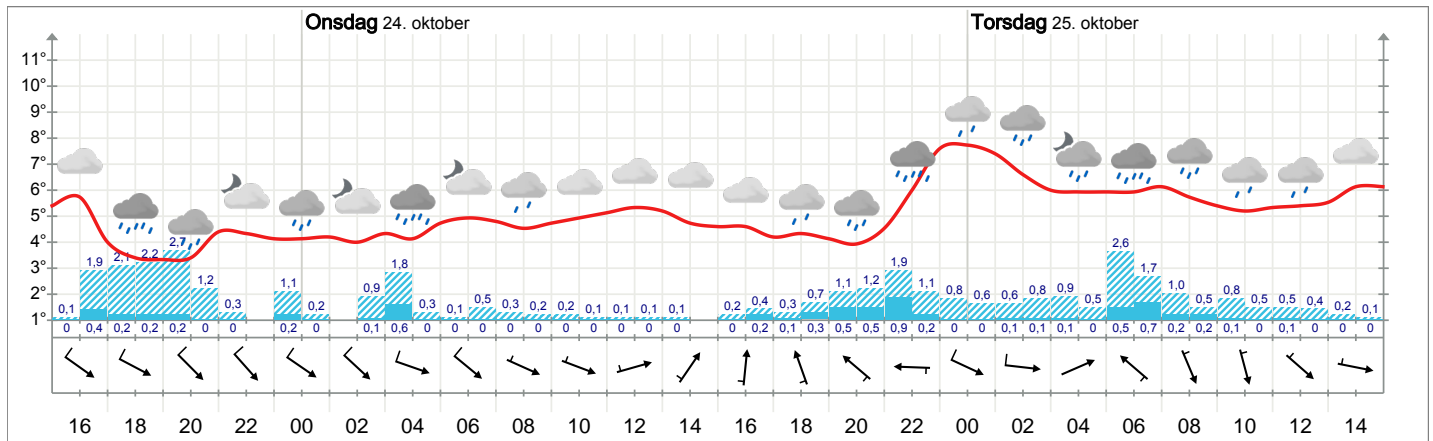

Værvarsel for Volda

Utskrift: 23.10.2018 kl 14

Meteogrammet for Volda tirsdag kl 15 til torsdag kl 15

Langtidsvarsel for Volda

| I morgen 24.10.2018 | Torsdag 25.10.2018 | Fredag 26.10.2018 | Lørdag 27.10.2018 | Søndag 28.10.2018 | Mandag 29.10.2018 | Tirsdag 30.10.2018 | Onsdag 31.10.2018 | Torsdag 01.11.2018 |
|--|---|---|---|---|---|--|---|--|
| | | | | | | | | |
| 5° | 5° | 6° | 4° | 2° | 2° | 2° | 6° | 8° |
| | | | | | | | | |
| Lett regn. Svak vind, 3 m/s fra vest-sørvest. 0,6 mm nedbør. | Skyet. Svak vind, 3 m/s fra vest-nordvest. 0 mm nedbør. | Delvis skyet. Svak vind, 2 m/s fra sørøst. 0 mm nedbør. | Lett skyet. Svak vind, 2 m/s fra sørøst. 0 mm nedbør. | Lett skyet. Svak vind, 2 m/s fra sørøst. 0 mm nedbør. | Lett skyet. Svak vind, 3 m/s fra sørøst. 0 mm nedbør. | Skyet. Svak vind, 3 m/s fra sørøst. 0 mm nedbør. | Delvis skyet. Svak vind, 3 m/s fra sørøst. 0 mm nedbør. | Skyet. Svak vind, 3 m/s fra sørøst. 0 mm nedbør. |

Langtidsvarselet viser ventet vær på dagtid. Temperatur- og vindvarselet gjelder for kl 12, symbolet og nedbørvarselet for kl 12-18. Treffsikkerheten på prognosene er svært god de første dagene, og avtar utover i perioden.

Meteorologens varsel

Møre og Romsdal tirsdag: Nordvest liten og til dels stiv kuling utsatte steder. Regnbyger, snø over 300-600 meter.

Møre og Romsdal onsdag: Vestleg liten kuling, onsdag føremiddag minking til sørvest frisk bris. Regnbyger, snøbyger over 300-500 meter. Seint onsdag ettermiddag auking sør og sørvest liten og til dels stiv kuling utsette stader, seint om kvelden dreierende vestleg. Regn, snø over 600-800 meter.