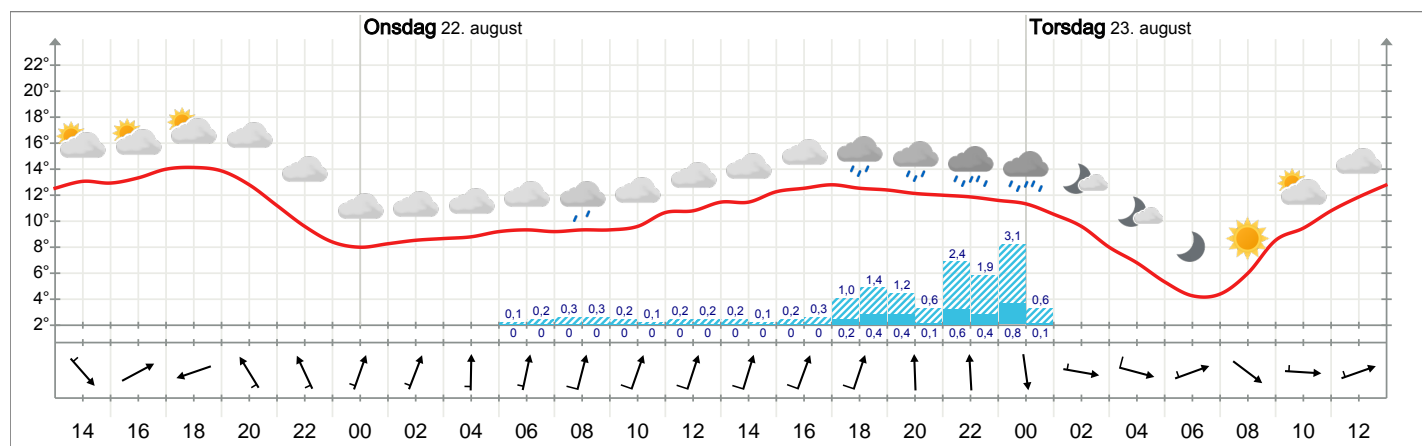

Værvarsel for Folldal målestasjon

Meteogrammet for Folldal målestasjon tirsdag kl 13 til torsdag kl 13

Langtidsvarsel for Folldal målestasjon

I morgen 22.08.2018	Torsdag 23.08.2018	Freitag 24.08.2018	Lørdag 25.08.2018	Søndag 26.08.2018	Mandag 27.08.2018	Tirsdag 28.08.2018	Onsdag 29.08.2018	Torsdag 30.08.2018
11°	12°	14°	12°	12°	13°	14°	14°	13°
Lett regn. Lett bris, 5 m/s fra sør-sørvest. 0,9 mm nedbør.	Skyet. Svak vind, 3 m/s fra vest-sørvest. 0 mm nedbør.	Regnbyger. Svak vind, 3 m/s fra sør. 1,9 mm nedbør.	Delvis skyet. Svak vind, 3 m/s fra vest-sørvest. 0 mm nedbør.	Delvis skyet. Svak vind, 2 m/s fra øst-sørøst. 0 mm nedbør.	Delvis skyet. Lett bris, 4 m/s fra sør-sørvest. 0 mm nedbør.	Delvis skyet. Lett bris, 5 m/s fra sør-sørvest. 0 mm nedbør.	Delvis skyet. Lett bris, 5 m/s fra sør-sørvest. 0 mm nedbør.	Delvis skyet. Lett bris, 4 m/s fra sørvest. 0 mm nedbør.

Langtidsvarselet viser ventet vær på dagtid. Temperatur- og vindvarselet gjelder for kl 12, symbolet og nedbørvarselet for kl 12-18. Treffsikkerheten på prognosene er svært god de første dagene, og avtar utover i perioden.