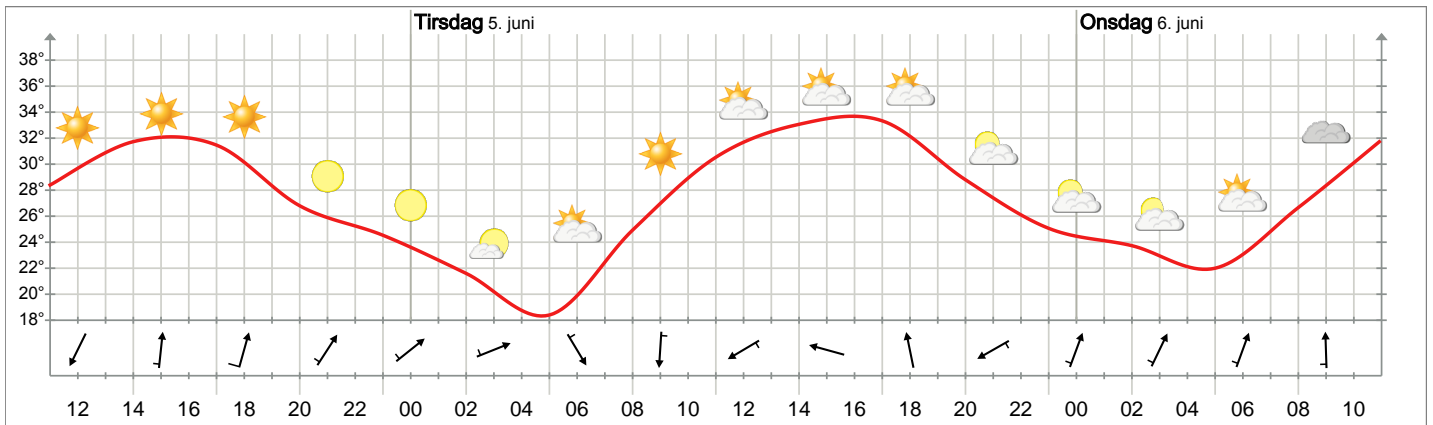

Værvarsel for Beijing Minzu Hotel

Utskrift: 04.06.2012 kl 8

Meteogrammet for Beijing Minzu Hotel mandag kl 11 til onsdag kl 11

Langtidsvarsel for Beijing Minzu Hotel

I morgen 05.06.2012	Onsdag 06.06.2012	Torsdag 07.06.2012	Fredag 08.06.2012	Lørdag 09.06.2012	Søndag 10.06.2012	Mandag 11.06.2012	Tirsdag 12.06.2012	Onsdag 13.06.2012
30°	32°	33°	34°	33°	30°	31°	36°	37°
Delvis skyet. Flau vind, 2 m/s fra øst-nordøst. 0 mm nedbør i døgnet.	Regn. Lett bris, 4 m/s fra sør-sørvest. 0,5 mm nedbør i døgnet.	Klarvær. Flau vind, 1 m/s fra sørøst. 0 mm nedbør i døgnet.	Klarvær. Lett bris, 6 m/s fra nordvest. 0 mm nedbør i døgnet.	Klarvær. Lett bris, 5 m/s fra nordvest. 0 mm nedbør i døgnet.	Lettskyet. Lett bris, 5 m/s fra nord-nordøst. 0 mm nedbør i døgnet.	Klarvær. Svak vind, 2 m/s fra nordøst. 0 mm nedbør i døgnet.	Klarvær. Flau vind, 2 m/s fra sør. 0 mm nedbør i døgnet.	Delvis skyet. Lett bris, 5 m/s fra sør. 0 mm nedbør i døgnet.

Langtidsvarselet viser ventet vær på dagtid. Temperatur- og vindvarselet gjelder for kl 12, symbolet for kl 12-18. Treffsikkerheten på prognosene er svært god de første dagene, og avtar utover i perioden.