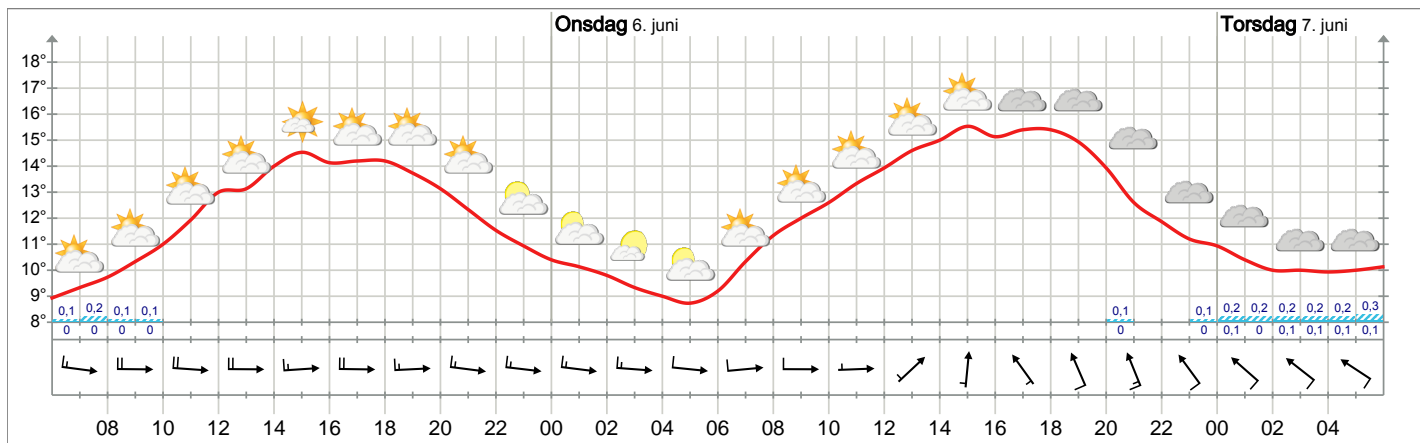

Værvarsel for Asserbo Plantage

Meteogrammet for Asserbo Plantage tirsdag kl 6 til torsdag kl 6

Langtidsvarsel for Asserbo Plantage

I morgen 06.06.2012	Torsdag 07.06.2012	Fredag 08.06.2012	Lørdag 09.06.2012	Søndag 10.06.2012	Mandag 11.06.2012	Tirsdag 12.06.2012	Onsdag 13.06.2012
14°	15°	15°	17°	17°	17°	17°	16°
Delvis skyet. Svak vind, 3 m/s fra sørvest. 0 mm nedbør i døgnet.	Delvis skyet. Lett bris, 4 m/s fra sør-sørøst. 1,7 mm nedbør i døgnet.	Regnbyger. Lager bris, 8 m/s fra øst- sørøst. 0,9 mm nedbør i døgnet.	Delvis skyet. Lager bris, 6 m/s fra sørvest. 4,9 mm nedbør i døgnet.	Delvis skyet. Lett bris, 5 m/s fra sør-sørvest. 0,7 mm nedbør i døgnet.	Skyet. Lager bris, 6 m/s fra sørøst. 1,4 mm nedbør i døgnet.	Skyet. Svak vind, 3 m/s fra sørvest. 3,2 mm nedbør i døgnet.	Regnbyger. Lager bris, 6 m/s fra vest. 3,2 mm nedbør i døgnet.

Langtidsvarselet viser ventet vær på dagtid. Temperatur- og vindvarselet gjelder for kl 12, symbolet for kl 12-18. Treffsikkerheten på prognosene er svært god de første dagene, og avtar utover i perioden.