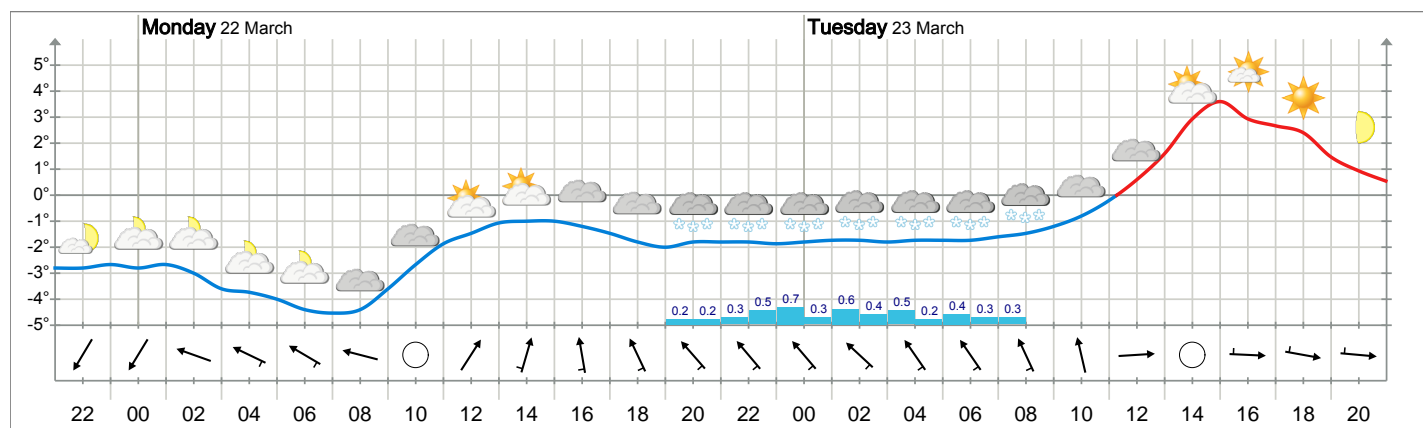

Weather forecast for Krokbu

Meteogram for Krokbu Sunday 21:00 to Tuesday 21:00

The meteorologist's forecast (in Norwegian)

Oppland Sunday and Monday: Skiftende bris. Skiftende skydekke, stort sett oppholdsvær. Mandag ettermiddag spredte sluddbyger, snøbyger i høyereliggende strøk. Mandag kveld sørlig bris. Litt snø. Lokalt tåke.

Oppland Tuesday: Sørlig bris. Snø, til dels regn i lavereliggende områder i sør. Fra utpå dagen vestlig bris. Opphold og til dels pent vær. Tilskyende igjen om kvelden.

Østafjells og fjellet i Sør-Norge Wednesday: Sørlig bris, kuling i fjellet. Utover dagen regn fra sør, snø i indre og høyereliggende områder. Uendret temperatur.

Sør-Norge sør for Stad og Dovre Thursday to Sunday: Først i perioden for det meste sørlig vind, av og til sørøstlig kuling på kysten i sørvest. Perioder med regn, snø i fjellet. Uendret temperatur. Senere er det svært usikkert. Lavtrykk kan gi perioder med kuling på kysten, og nedbør. Uendret eller litt lavere temperatur.